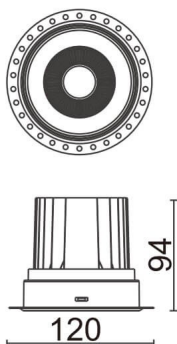

Esquema

Producto	
Potencia real (W)	20
Flujo luminoso real (lm)	1660
Eficacia luminosa (lm/W)	83
Ángulo de apertura	12
Life time (h)	50000 h L80B10
IP	20
Color	Blanco
Driver incluido	Si
Equipo	DALI
Flicker Free	Si
Light source	LED
Type of LED	COB
Temperatura de color (K)	4000
Consistencia de color (SDCM)	SDCM<3
CRI	80