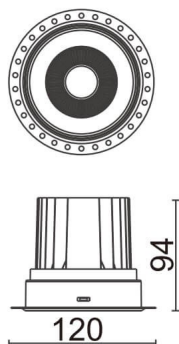

### COMFORT-T

Downlight trimless Lavov de la familia COMFORT-T con una potencia de 20W, CRI 80 y CCT 4000K, con una óptica de 24grados. con un flujo luminoso total de 1660lm, y una eficacia luminosa de 83lm/W. Fabricado en Aluminio inyectado a presión y acabado en color Blanco . Driver ON/OFF.

### Esquema

<b>Producto</b>	
<b>Potencia real (W)</b>	<b>20</b>
<b>Flujo luminoso real (lm)</b>	<b>1660</b>
<b>Eficacia luminosa (lm/W)</b>	<b>83</b>
<b>Ángulo de apertura</b>	<b>24</b>
<b>Life time (h)</b>	<b>50000 h L80B10</b>
<b>IP</b>	<b>20</b>
<b>Color</b>	<b>Blanco</b>
<b>Driver incluido</b>	<b>Si</b>
<b>Equipo</b>	<b>ON/OFF</b>
<b>Flicker Free</b>	<b>Si</b>
<b>Light source</b>	<b>LED</b>
<b>Type of LED</b>	<b>COB</b>
<b>Temperatura de color (K)</b>	<b>4000</b>
<b>Consistencia de color (SDCM)</b>	<b>SDCM&lt;3</b>
<b>CRI</b>	<b>80</b>