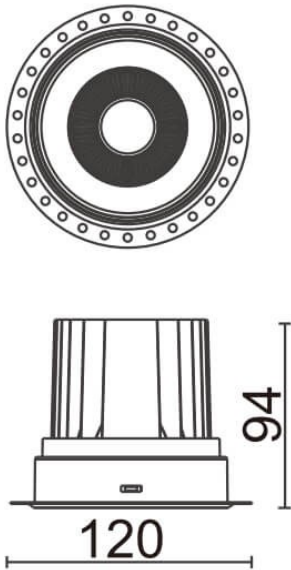

COMFORT-T

Downlight trimless Lavov de la familia COMFORT-T con una potencia de 20W, CRI 80 y CCT 4000K, con una óptica de 24grados. con un flujo luminoso total de 1660lm, y una eficacia luminosa de 83lm/W. Fabricado en Aluminio inyectado a presión y acabado en color Blanco . Driver ON/OFF.

Esquema

Código artículo	86.D059.2421.01
Tipo de producto	Indoor
Categoría	Downlights
Familia	COMFORT-T
Pictograms	

Producto	
Potencia real (W)	20
Flujo luminoso real (lm)	1660
Eficacia luminosa (lm/W)	83
Ángulo de apertura	24
Tiempo de vida	50000 h L80B10
IP	20
Color	Blanco
Driver incluido	Si
Equipo	ON/OFF
Flicker Free	Si
Fuente de luz	LED
Tipo de LED	COB
Temperatura de color (K)	4000
Consistencia de color (SDCM)	SDCM3
CRI	80