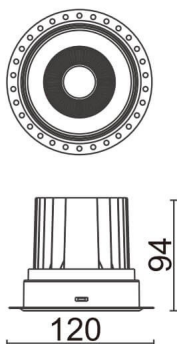

COMFORT-T

Downlight trimless Lavov de la familia COMFORT-T con una potencia de 20W, CRI 80 y CCT 4000K, con una óptica de 24grados. con un flujo luminoso total de 1660lm, y una eficacia luminosa de 83lm/W. Fabricado en Aluminio inyectado a presión y acabado en color Blanco . Driver ON/OFF.

| | |
|-------------------------|------------------------|
| Código artículo | 86.D059.2421.01 |
| Tipo de producto | Indoor |
| Categoría | Downlights |
| Familia | COMFORT-T |
| Pictograms | |

Esquema

| | |
|-------------------------------------|-----------------------|
| Producto | |
| Potencia real (W) | 20 |
| Flujo luminoso real (lm) | 1660 |
| Eficacia luminosa (lm/W) | 83 |
| Ángulo de apertura | 24 |
| Life time (h) | 50000 h L80B10 |
| IP | 20 |
| Color | Blanco |
| Driver incluido | Si |
| Equipo | ON/OFF |
| Flicker Free | Si |
| Light source | LED |
| Type of LED | COB |
| Temperatura de color (K) | 4000 |
| Consistencia de color (SDCM) | SDCM<3 |
| CRI | 80 |