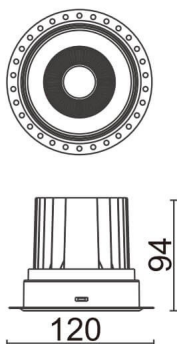

COMFORT-T

Downlight trimless Lavov de la familia COMFORT-T con una potencia de 20W, CRI 80 y CCT 4000K, con una óptica de 24grados. con un flujo luminoso total de 1660lm, y una eficacia luminosa de 83lm/W. Fabricado en Aluminio inyectado a presión y acabado en color Blanco . Driver ON/OFF.

Código artículo	86.D059.2421.01
Tipo de producto	Indoor
Categoría	Downlights
Familia	COMFORT-T
Pictograms	

Esquema

Producto	
Potencia real (W)	20
Flujo luminoso real (lm)	1660
Eficacia luminosa (lm/W)	83
Ángulo de apertura	24
Life time (h)	50000 h L80B10
IP	20
Color	Blanco
Driver incluido	Si
Equipo	ON/OFF
Flicker Free	Si
Light source	LED
Type of LED	COB
Temperatura de color (K)	4000
Consistencia de color (SDCM)	SDCM<3
CRI	80