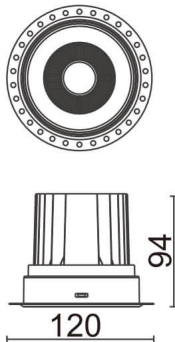

COMFORT-T

Downlight trimless Lavov de la familia COMFORT-T con una potencia de 20W, CRI 80 y CCT 4000K, con una óptica de 24grados. con un flujo luminoso total de 1660lm, y una eficacia luminosa de 83lm/W. Fabricado en Aluminio inyectado a presión y acabado en color Blanco . Driver ON/OFF.

Código artículo	86.D059.2421.01
Tipo de producto	Indoor
Categoría	Downlights
Familia	COMFORT-T
Pictograms	

Esquema

Producto	
Potencia real (W)	20
Flujo luminoso real (lm)	1660
Eficacia luminosa (lm/W)	83
Ángulo de apertura	24
Life time (h)	50000 h L80B10
IP	20
Color	Blanco
Driver incluido	Si
Equipo	ON/OFF
Flicker Free	Si
Light source	LED
Type of LED	COB
Temperatura de color (K)	4000
Consistencia de color (SDCM)	SDCM<3
CRI	80