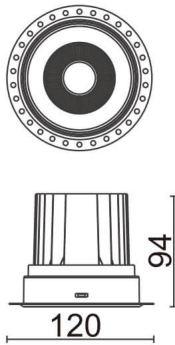

COMFORT-T

Downlight trimless Lavov de la familia COMFORT-T con una potencia de 20W, CRI 80 y CCT 4000K, con una óptica de 40grados. con un flujo luminoso total de 1660lm, y una eficacia luminosa de 83lm/W. Fabricado en Aluminio inyectado a presión y acabado en color Blanco . Driver ON/OFF.

Código artículo	86.D059.2431.01
Tipo de producto	Indoor
Categoría	Downlights
Familia	COMFORT-T
Pictograms	

Esquema

Producto	
Potencia real (W)	20
Flujo luminoso real (lm)	1660
Eficacia luminosa (lm/W)	83
Ángulo de apertura	40
Life time (h)	50000 h L80B10
IP	20
Color	Blanco
Driver incluido	Si
Equipo	ON/OFF
Flicker Free	Si
Light source	LED
Type of LED	COB
Temperatura de color (K)	4000
Consistencia de color (SDCM)	SDCM<3
CRI	80