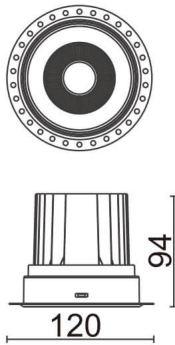

Esquema

Producto	
Potencia real (W)	20
Flujo luminoso real (lm)	1660
Eficacia luminosa (lm/W)	83
Ángulo de apertura	40
Life time (h)	50000 h L80B10
IP	20
Color	Blanco
Driver incluido	Si
Equipo	ON/OFF
Flicker Free	Si
Light source	LED
Type of LED	COB
Temperatura de color (K)	4000
Consistencia de color (SDCM)	SDCM<3
CRI	80