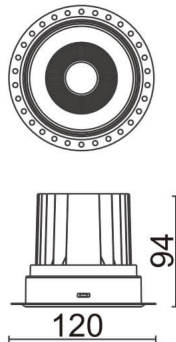

### COMFORT-T

Downlight trimless Lavov de la familia COMFORT-T con una potencia de 20W, CRI 80 y CCT 4000K, con una óptica de 40grados. con un flujo luminoso total de 1660lm, y una eficacia luminosa de 83lm/W. Fabricado en Aluminio inyectado a presión y acabado en color Blanco . Driver ON/OFF.

### Esquema

<b>Producto</b>	
<b>Potencia real (W)</b>	<b>20</b>
<b>Flujo luminoso real (lm)</b>	<b>1660</b>
<b>Eficacia luminosa (lm/W)</b>	<b>83</b>
<b>Ángulo de apertura</b>	<b>40</b>
<b>Life time (h)</b>	<b>50000 h L80B10</b>
<b>IP</b>	<b>20</b>
<b>Color</b>	<b>Blanco</b>
<b>Driver incluido</b>	<b>Si</b>
<b>Equipo</b>	<b>ON/OFF</b>
<b>Flicker Free</b>	<b>Si</b>
<b>Light source</b>	<b>LED</b>
<b>Type of LED</b>	<b>COB</b>
<b>Temperatura de color (K)</b>	<b>4000</b>
<b>Consistencia de color (SDCM)</b>	<b>SDCM&lt;3</b>
<b>CRI</b>	<b>80</b>