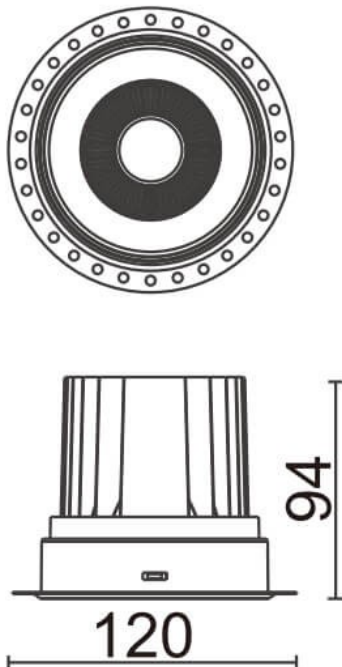

### COMFORT-T

Downlight trimless Lavov de la familia COMFORT-T con una potencia de 20W, CRI 80 y CCT 4000K, con una óptica de 40grados. con un flujo luminoso total de 1660lm, y una eficacia luminosa de 83lm/W. Fabricado en Aluminio inyectado a presión y acabado en color Blanco . Driver DALI.

### Esquema

<b>Producto</b>	
<b>Potencia real (W)</b>	<b>20</b>
<b>Flujo luminoso real (lm)</b>	<b>1660</b>
<b>Eficacia luminosa (lm/W)</b>	<b>83</b>
<b>Ángulo de apertura</b>	<b>40</b>
<b>Life time (h)</b>	<b>50000 h L80B10</b>
<b>IP</b>	<b>20</b>
<b>Color</b>	<b>Blanco</b>
<b>Driver incluido</b>	<b>Si</b>
<b>Equipo</b>	<b>DALI</b>
<b>Flicker Free</b>	<b>Si</b>
<b>Light source</b>	<b>LED</b>
<b>Type of LED</b>	<b>COB</b>
<b>Temperatura de color (K)</b>	<b>4000</b>
<b>Consistencia de color (SDCM)</b>	<b>SDCM&lt;3</b>
<b>CRI</b>	<b>80</b>