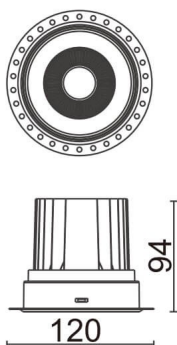

### COMFORT-T

Downlight trimless Lavov de la familia COMFORT-T con una potencia de 20W, CRI 80 y CCT 4000K, con una óptica de 40grados. con un flujo luminoso total de 1660lm, y una eficacia luminosa de 83lm/W. Fabricado en Aluminio inyectado a presión y acabado en color Blanco . Driver DALI.

### Esquema

<b>Producto</b>	
<b>Potencia real (W)</b>	<b>20</b>
<b>Flujo luminoso real (lm)</b>	<b>1660</b>
<b>Eficacia luminosa (lm/W)</b>	<b>83</b>
<b>Ángulo de apertura</b>	<b>40</b>
<b>Life time (h)</b>	<b>50000 h L80B10</b>
<b>IP</b>	<b>20</b>
<b>Color</b>	<b>Blanco</b>
<b>Driver incluido</b>	<b>Si</b>
<b>Equipo</b>	<b>DALI</b>
<b>Flicker Free</b>	<b>Si</b>
<b>Light source</b>	<b>LED</b>
<b>Type of LED</b>	<b>COB</b>
<b>Temperatura de color (K)</b>	<b>4000</b>
<b>Consistencia de color (SDCM)</b>	<b>SDCM&lt;3</b>
<b>CRI</b>	<b>80</b>