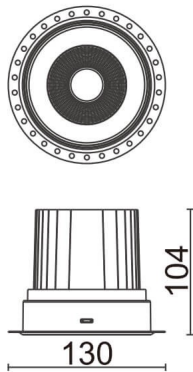

COMFORT-T

Downlight trimless Lavov de la familia COMFORT-T con una potencia de 30W, CRI 80 y CCT 3000K, con una óptica de 12grados. con un flujo luminoso total de 2550lm, y una eficacia luminosa de 85lm/W. Fabricado en Aluminio inyectado a presión y acabado en color Blanco . Driver ON/OFF.

Código artículo	86.D059.3311.01
Tipo de producto	Indoor
Categoría	Downlights
Familia	COMFORT-T
Pictograms	

Esquema

Producto	
Potencia real (W)	30
Flujo luminoso real (lm)	2550
Eficacia luminosa (lm/W)	85
Ángulo de apertura	12
Life time (h)	50000 h L80B10
IP	20
Color	Blanco
Driver incluido	Si
Equipo	ON/OFF
Flicker Free	Si
Light source	LED
Type of LED	COB
Temperatura de color (K)	3000
Consistencia de color (SDCM)	SDCM<3
CRI	80