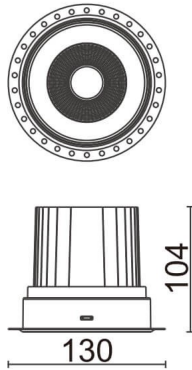

### COMFORT-T

Downlight trimless Lavov de la familia COMFORT-T con una potencia de 30W, CRI 80 y CCT 3000K, con una óptica de 12grados. con un flujo luminoso total de 2550lm, y una eficacia luminosa de 85lm/W. Fabricado en Aluminio inyectado a presión y acabado en color Blanco . Driver ON/OFF.

### Esquema

<b>Producto</b>	
<b>Potencia real (W)</b>	<b>30</b>
<b>Flujo luminoso real (lm)</b>	<b>2550</b>
<b>Eficacia luminosa (lm/W)</b>	<b>85</b>
<b>Ángulo de apertura</b>	<b>12</b>
<b>Life time (h)</b>	<b>50000 h L80B10</b>
<b>IP</b>	<b>20</b>
<b>Color</b>	<b>Blanco</b>
<b>Driver incluido</b>	<b>Si</b>
<b>Equipo</b>	<b>ON/OFF</b>
<b>Flicker Free</b>	<b>Si</b>
<b>Light source</b>	<b>LED</b>
<b>Type of LED</b>	<b>COB</b>
<b>Temperatura de color (K)</b>	<b>3000</b>
<b>Consistencia de color (SDCM)</b>	<b>SDCM&lt;3</b>
<b>CRI</b>	<b>80</b>