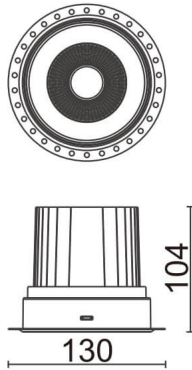

COMFORT-T

Downlight trimless Lavov de la familia COMFORT-T con una potencia de 30W, CRI 80 y CCT 3000K, con una óptica de 12grados. con un flujo luminoso total de 2550lm, y una eficacia luminosa de 85lm/W. Fabricado en Aluminio inyectado a presión y acabado en color Blanco . Driver ON/OFF.

Código artículo	86.D059.3311.01
Tipo de producto	Indoor
Categoría	Downlights
Familia	COMFORT-T
Pictograms	

Esquema

Producto	
Potencia real (W)	30
Flujo luminoso real (lm)	2550
Eficacia luminosa (lm/W)	85
Ángulo de apertura	12
Life time (h)	50000 h L80B10
IP	20
Color	Blanco
Driver incluido	Si
Equipo	ON/OFF
Flicker Free	Si
Light source	LED
Type of LED	COB
Temperatura de color (K)	3000
Consistencia de color (SDCM)	SDCM<3
CRI	80