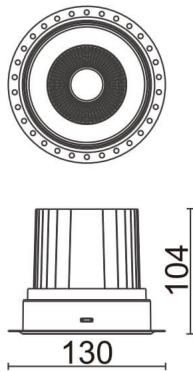

### COMFORT-T

Downlight trimless Lavov de la familia COMFORT-T con una potencia de 30W, CRI 80 y CCT 3000K, con una óptica de 12grados. con un flujo luminoso total de 2550lm, y una eficacia luminosa de 85lm/W. Fabricado en Aluminio inyectado a presión y acabado en color Blanco . Driver DALI.

### Esquema

<b>Producto</b>	
<b>Potencia real (W)</b>	<b>30</b>
<b>Flujo luminoso real (lm)</b>	<b>2550</b>
<b>Eficacia luminosa (lm/W)</b>	<b>85</b>
<b>Ángulo de apertura</b>	<b>12</b>
<b>Life time (h)</b>	<b>50000 h L80B10</b>
<b>IP</b>	<b>20</b>
<b>Color</b>	<b>Blanco</b>
<b>Driver incluido</b>	<b>Si</b>
<b>Equipo</b>	<b>DALI</b>
<b>Flicker Free</b>	<b>Si</b>
<b>Light source</b>	<b>LED</b>
<b>Type of LED</b>	<b>COB</b>
<b>Temperatura de color (K)</b>	<b>3000</b>
<b>Consistencia de color (SDCM)</b>	<b>SDCM&lt;3</b>
<b>CRI</b>	<b>80</b>