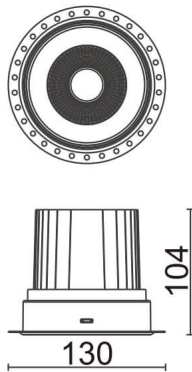

COMFORT-T

Downlight trimless Lavov de la familia COMFORT-T con una potencia de 30W, CRI 80 y CCT 3000K, con una óptica de 12grados. con un flujo luminoso total de 2550lm, y una eficacia luminosa de 85lm/W. Fabricado en Aluminio inyectado a presión y acabado en color Blanco . Driver DALI.

Código artículo	86.D059.3313.01
Tipo de producto	Indoor
Categoría	Downlights
Familia	COMFORT-T
Pictograms	

Esquema

Producto	
Potencia real (W)	30
Flujo luminoso real (lm)	2550
Eficacia luminosa (lm/W)	85
Ángulo de apertura	12
Life time (h)	50000 h L80B10
IP	20
Color	Blanco
Driver incluido	Si
Equipo	DALI
Flicker Free	Si
Light source	LED
Type of LED	COB
Temperatura de color (K)	3000
Consistencia de color (SDCM)	SDCM<3
CRI	80