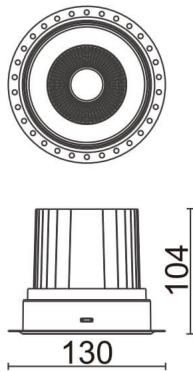

Esquema

Producto	
Potencia real (W)	30
Flujo luminoso real (lm)	2550
Eficacia luminosa (lm/W)	85
Ángulo de apertura	12
Life time (h)	50000 h L80B10
IP	20
Color	Blanco
Driver incluido	Si
Equipo	DALI
Flicker Free	Si
Light source	LED
Type of LED	COB
Temperatura de color (K)	3000
Consistencia de color (SDCM)	SDCM<3
CRI	80