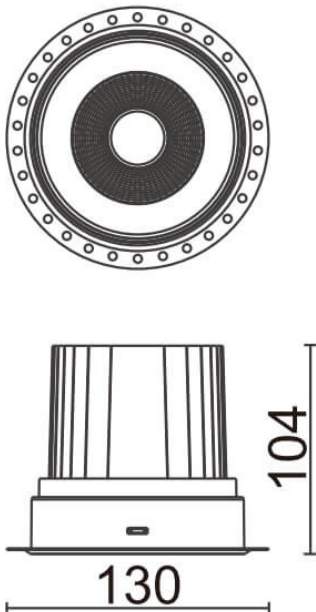

### COMFORT-T

Downlight trimless Lavov de la familia COMFORT-T con una potencia de 30W, CRI 80 y CCT 3000K, con una óptica de 12grados. con un flujo luminoso total de 2550lm, y una eficacia luminosa de 85lm/W. Fabricado en Aluminio inyectado a presión y acabado en color Blanco . Driver DALI.

### Esquema

<b>Código artículo</b>	<b>86.D059.3313.01</b>
<b>Tipo de producto</b>	<b>Indoor</b>
<b>Categoría</b>	<b>Downlights</b>
<b>Familia</b>	<b>COMFORT-T</b>
<b>Pictograms</b>	

<b>Producto</b>	
<b>Potencia real (W)</b>	<b>30</b>
<b>Flujo luminoso real (lm)</b>	<b>2550</b>
<b>Eficacia luminosa (lm/W)</b>	<b>85</b>
<b>Ángulo de apertura</b>	<b>12</b>
<b>Tiempo de vida</b>	<b>50000 h L80B10</b>
<b>IP</b>	<b>20</b>
<b>Color</b>	<b>Blanco</b>
<b>Driver incluido</b>	<b>Si</b>
<b>Equipo</b>	<b>DALI</b>
<b>Flicker Free</b>	<b>Si</b>
<b>Fuente de luz</b>	<b>LED</b>
<b>Tipo de LED</b>	<b>COB</b>
<b>Temperatura de color (K)</b>	<b>3000</b>
<b>Consistencia de color (SDCM)</b>	<b>SDCM3</b>
<b>CRI</b>	<b>80</b>