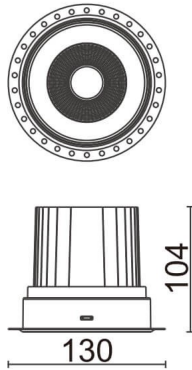

### COMFORT-T

Downlight trimless Lavov de la familia COMFORT-T con una potencia de 30W, CRI 80 y CCT 3000K, con una óptica de 24grados. con un flujo luminoso total de 2550lm, y una eficacia luminosa de 85lm/W. Fabricado en Aluminio inyectado a presión y acabado en color Blanco . Driver ON/OFF.

### Esquema

<b>Producto</b>	
<b>Potencia real (W)</b>	<b>30</b>
<b>Flujo luminoso real (lm)</b>	<b>2550</b>
<b>Eficacia luminosa (lm/W)</b>	<b>85</b>
<b>Ángulo de apertura</b>	<b>24</b>
<b>Life time (h)</b>	<b>50000 h L80B10</b>
<b>IP</b>	<b>20</b>
<b>Color</b>	<b>Blanco</b>
<b>Driver incluido</b>	<b>Si</b>
<b>Equipo</b>	<b>ON/OFF</b>
<b>Flicker Free</b>	<b>Si</b>
<b>Light source</b>	<b>LED</b>
<b>Type of LED</b>	<b>COB</b>
<b>Temperatura de color (K)</b>	<b>3000</b>
<b>Consistencia de color (SDCM)</b>	<b>SDCM&lt;3</b>
<b>CRI</b>	<b>80</b>