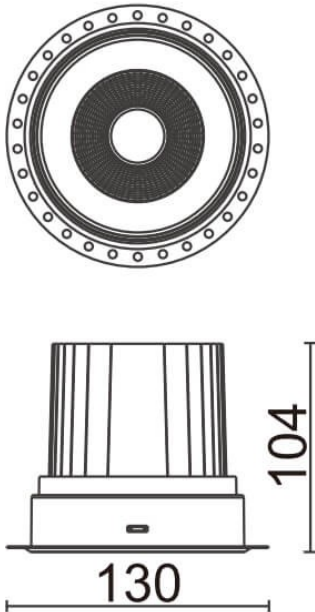

### COMFORT-T

Downlight trimless Lavov de la familia COMFORT-T con una potencia de 30W, CRI 80 y CCT 3000K, con una óptica de 24grados. con un flujo luminoso total de 2550lm, y una eficacia luminosa de 85lm/W. Fabricado en Aluminio inyectado a presión y acabado en color Blanco . Driver ON/OFF.

### Esquema

<b>Código artículo</b>	<b>86.D059.3321.01</b>
<b>Tipo de producto</b>	<b>Indoor</b>
<b>Categoría</b>	<b>Downlights</b>
<b>Familia</b>	<b>COMFORT-T</b>
<b>Pictograms</b>	

<b>Producto</b>	
<b>Potencia real (W)</b>	<b>30</b>
<b>Flujo luminoso real (lm)</b>	<b>2550</b>
<b>Eficacia luminosa (lm/W)</b>	<b>85</b>
<b>Ángulo de apertura</b>	<b>24</b>
<b>Life time (h)</b>	<b>50000 h L80B10</b>
<b>IP</b>	<b>20</b>
<b>Color</b>	<b>Blanco</b>
<b>Driver incluido</b>	<b>Si</b>
<b>Equipo</b>	<b>ON/OFF</b>
<b>Flicker Free</b>	<b>Si</b>
<b>Light source</b>	<b>LED</b>
<b>Type of LED</b>	<b>COB</b>
<b>Temperatura de color (K)</b>	<b>3000</b>
<b>Consistencia de color (SDCM)</b>	<b>SDCM&lt;3</b>
<b>CRI</b>	<b>80</b>