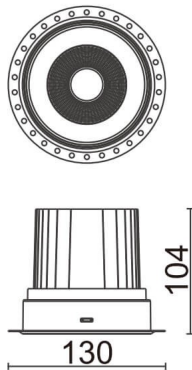

COMFORT-T

Downlight trimless Lavov de la familia COMFORT-T con una potencia de 30W, CRI 80 y CCT 3000K, con una óptica de 24grados. con un flujo luminoso total de 2550lm, y una eficacia luminosa de 85lm/W. Fabricado en Aluminio inyectado a presión y acabado en color Blanco . Driver ON/OFF.

Código artículo	86.D059.3321.01
Tipo de producto	Indoor
Categoría	Downlights
Familia	COMFORT-T
Pictograms	

Esquema

Producto	
Potencia real (W)	30
Flujo luminoso real (lm)	2550
Eficacia luminosa (lm/W)	85
Ángulo de apertura	24
Life time (h)	50000 h L80B10
IP	20
Color	Blanco
Driver incluido	Si
Equipo	ON/OFF
Flicker Free	Si
Light source	LED
Type of LED	COB
Temperatura de color (K)	3000
Consistencia de color (SDCM)	SDCM<3
CRI	80