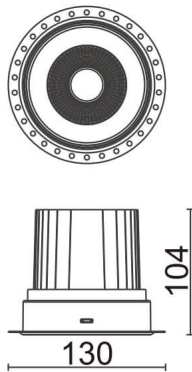

COMFORT-T

Downlight trimless Lavov de la familia COMFORT-T con una potencia de 30W, CRI 80 y CCT 3000K, con una óptica de 24grados. con un flujo luminoso total de 2550lm, y una eficacia luminosa de 85lm/W. Fabricado en Aluminio inyectado a presión y acabado en color Blanco . Driver ON/OFF.

Código artículo	86.D059.3321.01
Tipo de producto	Indoor
Categoría	Downlights
Familia	COMFORT-T
Pictograms	

Esquema

Producto	
Potencia real (W)	30
Flujo luminoso real (lm)	2550
Eficacia luminosa (lm/W)	85
Ángulo de apertura	24
Life time (h)	50000 h L80B10
IP	20
Color	Blanco
Driver incluido	Si
Equipo	ON/OFF
Flicker Free	Si
Light source	LED
Type of LED	COB
Temperatura de color (K)	3000
Consistencia de color (SDCM)	SDCM<3
CRI	80