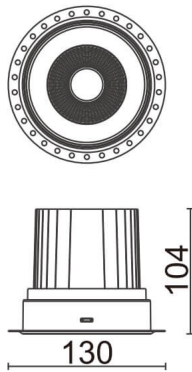

COMFORT-T

Downlight trimless Lavov de la familia COMFORT-T con una potencia de 30W, CRI 80 y CCT 3000K, con una óptica de 24grados. con un flujo luminoso total de 2550lm, y una eficacia luminosa de 85lm/W. Fabricado en Aluminio inyectado a presión y acabado en color Blanco . Driver ON/OFF.

Código artículo	86.D059.3321.01
Tipo de producto	Indoor
Categoría	Downlights
Familia	COMFORT-T
Pictograms	

Esquema

Producto	
Potencia real (W)	30
Flujo luminoso real (lm)	2550
Eficacia luminosa (lm/W)	85
Ángulo de apertura	24
Life time (h)	50000 h L80B10
IP	20
Color	Blanco
Driver incluido	Si
Equipo	ON/OFF
Flicker Free	Si
Light source	LED
Type of LED	COB
Temperatura de color (K)	3000
Consistencia de color (SDCM)	SDCM<3
CRI	80