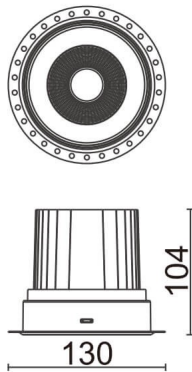

COMFORT-T

Downlight trimless Lavov de la familia COMFORT-T con una potencia de 30W, CRI 80 y CCT 3000K, con una óptica de 24grados. con un flujo luminoso total de 2550lm, y una eficacia luminosa de 85lm/W. Fabricado en Aluminio inyectado a presión y acabado en color Blanco . Driver DALI.

Código artículo	86.D059.3323.01
Tipo de producto	Indoor
Categoría	Downlights
Familia	COMFORT-T
Pictograms	

Esquema

Producto	
Potencia real (W)	30
Flujo luminoso real (lm)	2550
Eficacia luminosa (lm/W)	85
Ángulo de apertura	24
Life time (h)	50000 h L80B10
IP	20
Color	Blanco
Driver incluido	Si
Equipo	DALI
Flicker Free	Si
Light source	LED
Type of LED	COB
Temperatura de color (K)	3000
Consistencia de color (SDCM)	SDCM<3
CRI	80