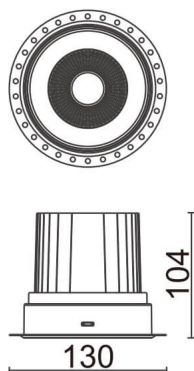

COMFORT-T

Downlight trimless Lavov de la familia COMFORT-T con una potencia de 30W, CRI 80 y CCT 3000K, con una óptica de 24grados. con un flujo luminoso total de 2550lm, y una eficacia luminosa de 85lm/W. Fabricado en Aluminio inyectado a presión y acabado en color Blanco . Driver DALI.

| | |
|-------------------------|---|
| Código artículo | 86.D059.3323.01 |
| Tipo de producto | Indoor |
| Categoría | Downlights |
| Familia | COMFORT-T |
| Pictograms |  |

Esquema

| | |
|-------------------------------------|-----------------------|
| Producto | |
| Potencia real (W) | 30 |
| Flujo luminoso real (lm) | 2550 |
| Eficacia luminosa (lm/W) | 85 |
| Ángulo de apertura | 24 |
| Life time (h) | 50000 h L80B10 |
| IP | 20 |
| Color | Blanco |
| Driver incluido | Si |
| Equipo | DALI |
| Flicker Free | Si |
| Light source | LED |
| Type of LED | COB |
| Temperatura de color (K) | 3000 |
| Consistencia de color (SDCM) | SDCM<3 |
| CRI | 80 |