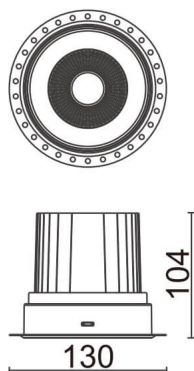

COMFORT-T

Downlight trimless Lavov de la familia COMFORT-T con una potencia de 30W, CRI 80 y CCT 3000K, con una óptica de 40grados. con un flujo luminoso total de 2550lm, y una eficacia luminosa de 85lm/W. Fabricado en Aluminio inyectado a presión y acabado en color Blanco . Driver ON/OFF.

Código artículo	86.D059.3331.01
Tipo de producto	Indoor
Categoría	Downlights
Familia	COMFORT-T
Pictograms	

Esquema

Producto	
Potencia real (W)	30
Flujo luminoso real (lm)	2550
Eficacia luminosa (lm/W)	85
Ángulo de apertura	40
Life time (h)	50000 h L80B10
IP	20
Color	Blanco
Driver incluido	Si
Equipo	ON/OFF
Flicker Free	Si
Light source	LED
Type of LED	COB
Temperatura de color (K)	3000
Consistencia de color (SDCM)	SDCM<3
CRI	80