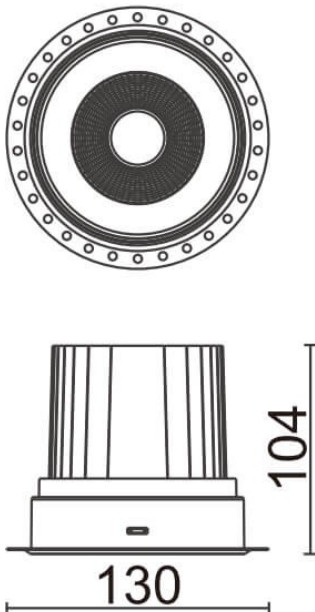

### COMFORT-T

Downlight trimless Lavov de la familia COMFORT-T con una potencia de 30W, CRI 80 y CCT 3000K, con una óptica de 40grados. con un flujo luminoso total de 2550lm, y una eficacia luminosa de 85lm/W. Fabricado en Aluminio inyectado a presión y acabado en color Blanco . Driver ON/OFF.

### Esquema

<b>Código artículo</b>	<b>86.D059.3331.01</b>
<b>Tipo de producto</b>	<b>Indoor</b>
<b>Categoría</b>	<b>Downlights</b>
<b>Familia</b>	<b>COMFORT-T</b>
<b>Pictograms</b>	

<b>Producto</b>	
<b>Potencia real (W)</b>	<b>30</b>
<b>Flujo luminoso real (lm)</b>	<b>2550</b>
<b>Eficacia luminosa (lm/W)</b>	<b>85</b>
<b>Ángulo de apertura</b>	<b>40</b>
<b>Life time (h)</b>	<b>50000 h L80B10</b>
<b>IP</b>	<b>20</b>
<b>Color</b>	<b>Blanco</b>
<b>Driver incluido</b>	<b>Si</b>
<b>Equipo</b>	<b>ON/OFF</b>
<b>Flicker Free</b>	<b>Si</b>
<b>Light source</b>	<b>LED</b>
<b>Type of LED</b>	<b>COB</b>
<b>Temperatura de color (K)</b>	<b>3000</b>
<b>Consistencia de color (SDCM)</b>	<b>SDCM&lt;3</b>
<b>CRI</b>	<b>80</b>