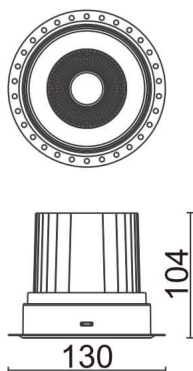

COMFORT-T

Downlight trimless Lavov de la familia COMFORT-T con una potencia de 30W, CRI 80 y CCT 3000K, con una óptica de 40grados. con un flujo luminoso total de 2550lm, y una eficacia luminosa de 85lm/W. Fabricado en Aluminio inyectado a presión y acabado en color Blanco . Driver ON/OFF.

Código artículo	86.D059.3331.01
Tipo de producto	Indoor
Categoría	Downlights
Familia	COMFORT-T
Pictograms	

Esquema

Producto	
Potencia real (W)	30
Flujo luminoso real (lm)	2550
Eficacia luminosa (lm/W)	85
Ángulo de apertura	40
Life time (h)	50000 h L80B10
IP	20
Color	Blanco
Driver incluido	Si
Equipo	ON/OFF
Flicker Free	Si
Light source	LED
Type of LED	COB
Temperatura de color (K)	3000
Consistencia de color (SDCM)	SDCM<3
CRI	80