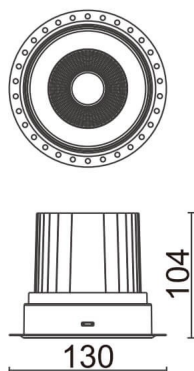

### COMFORT-T

Downlight trimless Lavov de la familia COMFORT-T con una potencia de 30W, CRI 80 y CCT 3000K, con una óptica de 40grados. con un flujo luminoso total de 2550lm, y una eficacia luminosa de 85lm/W. Fabricado en Aluminio inyectado a presión y acabado en color Blanco . Driver ON/OFF.

### Esquema

<b>Producto</b>	
<b>Potencia real (W)</b>	<b>30</b>
<b>Flujo luminoso real (lm)</b>	<b>2550</b>
<b>Eficacia luminosa (lm/W)</b>	<b>85</b>
<b>Ángulo de apertura</b>	<b>40</b>
<b>Life time (h)</b>	<b>50000 h L80B10</b>
<b>IP</b>	<b>20</b>
<b>Color</b>	<b>Blanco</b>
<b>Driver incluido</b>	<b>Si</b>
<b>Equipo</b>	<b>ON/OFF</b>
<b>Flicker Free</b>	<b>Si</b>
<b>Light source</b>	<b>LED</b>
<b>Type of LED</b>	<b>COB</b>
<b>Temperatura de color (K)</b>	<b>3000</b>
<b>Consistencia de color (SDCM)</b>	<b>SDCM&lt;3</b>
<b>CRI</b>	<b>80</b>