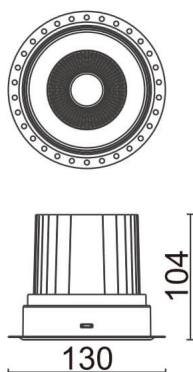

COMFORT-T

Downlight trimless Lavov de la familia COMFORT-T con una potencia de 30W, CRI 80 y CCT 3000K, con una óptica de 40grados. con un flujo luminoso total de 2550lm, y una eficacia luminosa de 85lm/W. Fabricado en Aluminio inyectado a presión y acabado en color Blanco . Driver ON/OFF.

Código artículo	86.D059.3331.01
Tipo de producto	Indoor
Categoría	Downlights
Familia	COMFORT-T
Pictograms	

Esquema

Producto	
Potencia real (W)	30
Flujo luminoso real (lm)	2550
Eficacia luminosa (lm/W)	85
Ángulo de apertura	40
Life time (h)	50000 h L80B10
IP	20
Color	Blanco
Driver incluido	Si
Equipo	ON/OFF
Flicker Free	Si
Light source	LED
Type of LED	COB
Temperatura de color (K)	3000
Consistencia de color (SDCM)	SDCM<3
CRI	80