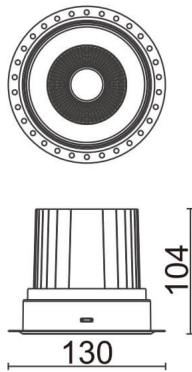

COMFORT-T

Downlight trimless Lavov de la familia COMFORT-T con una potencia de 30W, CRI 80 y CCT 3000K, con una óptica de 40grados. con un flujo luminoso total de 2550lm, y una eficacia luminosa de 85lm/W. Fabricado en Aluminio inyectado a presión y acabado en color Blanco . Driver DALI.

Código artículo	86.D059.3333.01
Tipo de producto	Indoor
Categoría	Downlights
Familia	COMFORT-T
Pictograms	

Esquema

Producto	
Potencia real (W)	30
Flujo luminoso real (lm)	2550
Eficacia luminosa (lm/W)	85
Ángulo de apertura	40
Life time (h)	50000 h L80B10
IP	20
Color	Blanco
Driver incluido	Si
Equipo	DALI
Flicker Free	Si
Light source	LED
Type of LED	COB
Temperatura de color (K)	3000
Consistencia de color (SDCM)	SDCM<3
CRI	80