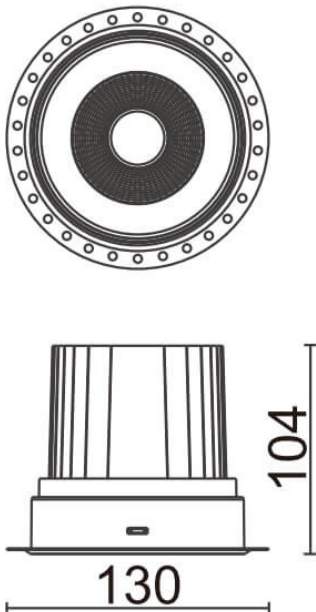

COMFORT-T

Downlight trimless Lavov de la familia COMFORT-T con una potencia de 30W, CRI 80 y CCT 3000K, con una óptica de 40grados. con un flujo luminoso total de 2550lm, y una eficacia luminosa de 85lm/W. Fabricado en Aluminio inyectado a presión y acabado en color Blanco . Driver DALI.

Esquema

Código artículo	86.D059.3333.01
Tipo de producto	Indoor
Categoría	Downlights
Familia	COMFORT-T
Pictograms	

Producto	
Potencia real (W)	30
Flujo luminoso real (lm)	2550
Eficacia luminosa (lm/W)	85
Ángulo de apertura	40
Tiempo de vida	50000 h L80B10
IP	20
Color	Blanco
Driver incluido	Si
Equipo	DALI
Flicker Free	Si
Fuente de luz	LED
Tipo de LED	COB
Temperatura de color (K)	3000
Consistencia de color (SDCM)	SDCM3
CRI	80