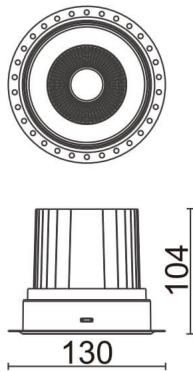

COMFORT-T

Downlight trimless Lavov de la familia COMFORT-T con una potencia de 30W, CRI 80 y CCT 3000K, con una óptica de 40grados. con un flujo luminoso total de 2550lm, y una eficacia luminosa de 85lm/W. Fabricado en Aluminio inyectado a presión y acabado en color Blanco . Driver DALI.

Código artículo	86.D059.3333.01
Tipo de producto	Indoor
Categoría	Downlights
Familia	COMFORT-T
Pictograms	

Esquema

Producto	
Potencia real (W)	30
Flujo luminoso real (lm)	2550
Eficacia luminosa (lm/W)	85
Ángulo de apertura	40
Life time (h)	50000 h L80B10
IP	20
Color	Blanco
Driver incluido	Si
Equipo	DALI
Flicker Free	Si
Light source	LED
Type of LED	COB
Temperatura de color (K)	3000
Consistencia de color (SDCM)	SDCM<3
CRI	80