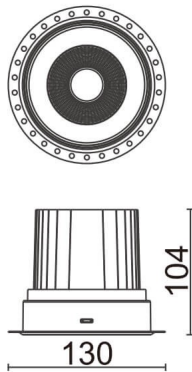

COMFORT-T

Downlight trimless Lavov de la familia COMFORT-T con una potencia de 30W, CRI 80 y CCT 3000K, con una óptica de 40grados. con un flujo luminoso total de 2550lm, y una eficacia luminosa de 85lm/W. Fabricado en Aluminio inyectado a presión y acabado en color Blanco . Driver DALI.

Código artículo	86.D059.3333.01
Tipo de producto	Indoor
Categoría	Downlights
Familia	COMFORT-T
Pictograms	

Esquema

Producto	
Potencia real (W)	30
Flujo luminoso real (lm)	2550
Eficacia luminosa (lm/W)	85
Ángulo de apertura	40
Life time (h)	50000 h L80B10
IP	20
Color	Blanco
Driver incluido	Si
Equipo	DALI
Flicker Free	Si
Light source	LED
Type of LED	COB
Temperatura de color (K)	3000
Consistencia de color (SDCM)	SDCM<3
CRI	80