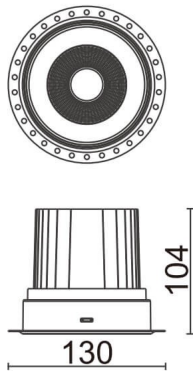

COMFORT-T

Downlight trimless Lavov de la familia COMFORT-T con una potencia de 30W, CRI 80 y CCT 4000K, con una óptica de 12grados. con un flujo luminoso total de 2550lm, y una eficacia luminosa de 85lm/W. Fabricado en Aluminio inyectado a presión y acabado en color Blanco . Driver ON/OFF.

Código artículo	86.D059.3411.01
Tipo de producto	Indoor
Categoría	Downlights
Familia	COMFORT-T
Pictograms	

Esquema

Producto	
Potencia real (W)	30
Flujo luminoso real (lm)	2550
Eficacia luminosa (lm/W)	85
Ángulo de apertura	12
Life time (h)	50000 h L80B10
IP	20
Color	Blanco
Driver incluido	Si
Equipo	ON/OFF
Flicker Free	Si
Light source	LED
Type of LED	COB
Temperatura de color (K)	4000
Consistencia de color (SDCM)	SDCM<3
CRI	80