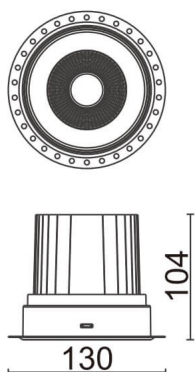

COMFORT-T

Downlight trimless Lavov de la familia COMFORT-T con una potencia de 30W, CRI 80 y CCT 4000K, con una óptica de 12grados. con un flujo luminoso total de 2550lm, y una eficacia luminosa de 85lm/W. Fabricado en Aluminio inyectado a presión y acabado en color Blanco . Driver ON/OFF.

Código artículo	86.D059.3411.01
Tipo de producto	Indoor
Categoría	Downlights
Familia	COMFORT-T
Pictograms	

Esquema

Producto	
Potencia real (W)	30
Flujo luminoso real (lm)	2550
Eficacia luminosa (lm/W)	85
Ángulo de apertura	12
Life time (h)	50000 h L80B10
IP	20
Color	Blanco
Driver incluido	Si
Equipo	ON/OFF
Flicker Free	Si
Light source	LED
Type of LED	COB
Temperatura de color (K)	4000
Consistencia de color (SDCM)	SDCM<3
CRI	80