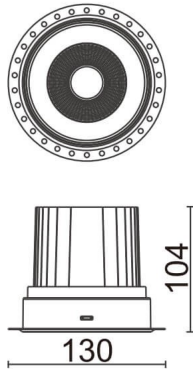

COMFORT-T

Downlight trimless Lavov de la familia COMFORT-T con una potencia de 30W, CRI 80 y CCT 4000K, con una óptica de 12grados. con un flujo luminoso total de 2550lm, y una eficacia luminosa de 85lm/W. Fabricado en Aluminio inyectado a presión y acabado en color Blanco . Driver ON/OFF.

Código artículo	86.D059.3411.01
Tipo de producto	Indoor
Categoría	Downlights
Familia	COMFORT-T
Pictograms	

Esquema

Producto	
Potencia real (W)	30
Flujo luminoso real (lm)	2550
Eficacia luminosa (lm/W)	85
Ángulo de apertura	12
Life time (h)	50000 h L80B10
IP	20
Color	Blanco
Driver incluido	Si
Equipo	ON/OFF
Flicker Free	Si
Light source	LED
Type of LED	COB
Temperatura de color (K)	4000
Consistencia de color (SDCM)	SDCM<3
CRI	80