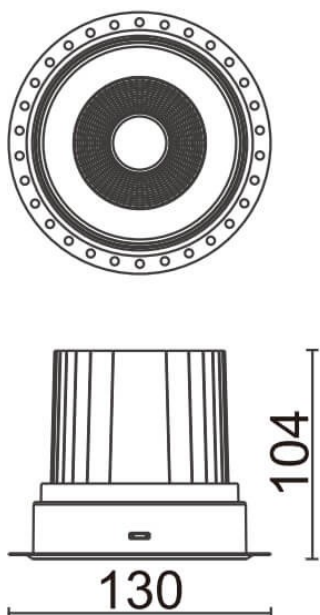

### COMFORT-T

Downlight trimless Lavov de la familia COMFORT-T con una potencia de 30W, CRI 80 y CCT 4000K, con una óptica de 12grados. con un flujo luminoso total de 2550lm, y una eficacia luminosa de 85lm/W. Fabricado en Aluminio inyectado a presión y acabado en color Blanco . Driver ON/OFF.

### Esquema

<b>Código artículo</b>	<b>86.D059.3411.01</b>
<b>Tipo de producto</b>	<b>Indoor</b>
<b>Categoría</b>	<b>Downlights</b>
<b>Familia</b>	<b>COMFORT-T</b>
<b>Pictograms</b>	

<b>Producto</b>	
<b>Potencia real (W)</b>	<b>30</b>
<b>Flujo luminoso real (lm)</b>	<b>2550</b>
<b>Eficacia luminosa (lm/W)</b>	<b>85</b>
<b>Ángulo de apertura</b>	<b>12</b>
<b>Tiempo de vida</b>	<b>50000 h L80B10</b>
<b>IP</b>	<b>20</b>
<b>Color</b>	<b>Blanco</b>
<b>Driver incluido</b>	<b>Si</b>
<b>Equipo</b>	<b>ON/OFF</b>
<b>Flicker Free</b>	<b>Si</b>
<b>Fuente de luz</b>	<b>LED</b>
<b>Tipo de LED</b>	<b>COB</b>
<b>Temperatura de color (K)</b>	<b>4000</b>
<b>Consistencia de color (SDCM)</b>	<b>SDCM3</b>
<b>CRI</b>	<b>80</b>