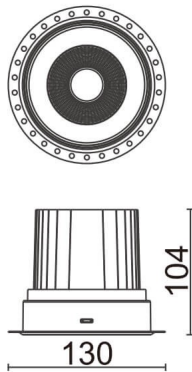

### COMFORT-T

Downlight trimless Lavov de la familia COMFORT-T con una potencia de 30W, CRI 80 y CCT 4000K, con una óptica de 12grados. con un flujo luminoso total de 2550lm, y una eficacia luminosa de 85lm/W. Fabricado en Aluminio inyectado a presión y acabado en color Blanco . Driver DALI.

### Esquema

<b>Producto</b>	
<b>Potencia real (W)</b>	<b>30</b>
<b>Flujo luminoso real (lm)</b>	<b>2550</b>
<b>Eficacia luminosa (lm/W)</b>	<b>85</b>
<b>Ángulo de apertura</b>	<b>12</b>
<b>Life time (h)</b>	<b>50000 h L80B10</b>
<b>IP</b>	<b>20</b>
<b>Color</b>	<b>Blanco</b>
<b>Driver incluido</b>	<b>Si</b>
<b>Equipo</b>	<b>DALI</b>
<b>Flicker Free</b>	<b>Si</b>
<b>Light source</b>	<b>LED</b>
<b>Type of LED</b>	<b>COB</b>
<b>Temperatura de color (K)</b>	<b>4000</b>
<b>Consistencia de color (SDCM)</b>	<b>SDCM&lt;3</b>
<b>CRI</b>	<b>80</b>