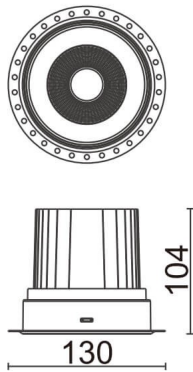

COMFORT-T

Downlight trimless Lavov de la familia COMFORT-T con una potencia de 30W, CRI 80 y CCT 4000K, con una óptica de 12grados. con un flujo luminoso total de 2550lm, y una eficacia luminosa de 85lm/W. Fabricado en Aluminio inyectado a presión y acabado en color Blanco . Driver DALI.

Código artículo	86.D059.3413.01
Tipo de producto	Indoor
Categoría	Downlights
Familia	COMFORT-T
Pictograms	

Esquema

Producto	
Potencia real (W)	30
Flujo luminoso real (lm)	2550
Eficacia luminosa (lm/W)	85
Ángulo de apertura	12
Life time (h)	50000 h L80B10
IP	20
Color	Blanco
Driver incluido	Si
Equipo	DALI
Flicker Free	Si
Light source	LED
Type of LED	COB
Temperatura de color (K)	4000
Consistencia de color (SDCM)	SDCM<3
CRI	80