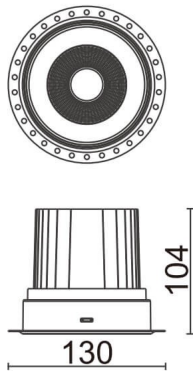

### COMFORT-T

Downlight trimless Lavov de la familia COMFORT-T con una potencia de 30W, CRI 80 y CCT 4000K, con una óptica de 12grados. con un flujo luminoso total de 2550lm, y una eficacia luminosa de 85lm/W. Fabricado en Aluminio inyectado a presión y acabado en color Blanco . Driver DALI.

### Esquema

<b>Producto</b>	
<b>Potencia real (W)</b>	<b>30</b>
<b>Flujo luminoso real (lm)</b>	<b>2550</b>
<b>Eficacia luminosa (lm/W)</b>	<b>85</b>
<b>Ángulo de apertura</b>	<b>12</b>
<b>Life time (h)</b>	<b>50000 h L80B10</b>
<b>IP</b>	<b>20</b>
<b>Color</b>	<b>Blanco</b>
<b>Driver incluido</b>	<b>Si</b>
<b>Equipo</b>	<b>DALI</b>
<b>Flicker Free</b>	<b>Si</b>
<b>Light source</b>	<b>LED</b>
<b>Type of LED</b>	<b>COB</b>
<b>Temperatura de color (K)</b>	<b>4000</b>
<b>Consistencia de color (SDCM)</b>	<b>SDCM&lt;3</b>
<b>CRI</b>	<b>80</b>