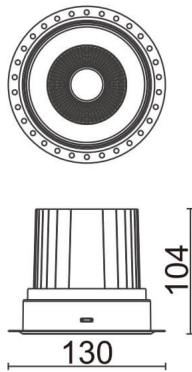

Esquema

Producto	
Potencia real (W)	30
Flujo luminoso real (lm)	2550
Eficacia luminosa (lm/W)	85
Ángulo de apertura	24
Life time (h)	50000 h L80B10
IP	20
Color	Blanco
Driver incluido	Si
Equipo	ON/OFF
Flicker Free	Si
Light source	LED
Type of LED	COB
Temperatura de color (K)	4000
Consistencia de color (SDCM)	SDCM<3
CRI	80