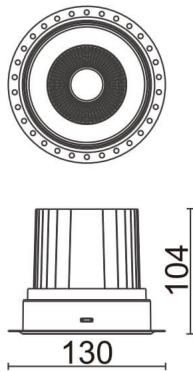

COMFORT-T

Downlight trimless Lavov de la familia COMFORT-T con una potencia de 30W, CRI 80 y CCT 4000K, con una óptica de 24grados. con un flujo luminoso total de 2550lm, y una eficacia luminosa de 85lm/W. Fabricado en Aluminio inyectado a presión y acabado en color Blanco . Driver ON/OFF.

Código artículo	86.D059.3421.01
Tipo de producto	Indoor
Categoría	Downlights
Familia	COMFORT-T
Pictograms	

Esquema

Producto	
Potencia real (W)	30
Flujo luminoso real (lm)	2550
Eficacia luminosa (lm/W)	85
Ángulo de apertura	24
Life time (h)	50000 h L80B10
IP	20
Color	Blanco
Driver incluido	Si
Equipo	ON/OFF
Flicker Free	Si
Light source	LED
Type of LED	COB
Temperatura de color (K)	4000
Consistencia de color (SDCM)	SDCM<3
CRI	80