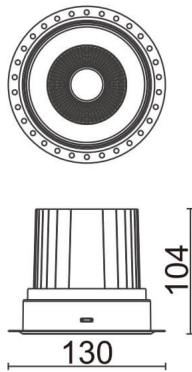

COMFORT-T

Downlight trimless Lavov de la familia COMFORT-T con una potencia de 30W, CRI 80 y CCT 4000K, con una óptica de 24grados. con un flujo luminoso total de 2550lm, y una eficacia luminosa de 85lm/W. Fabricado en Aluminio inyectado a presión y acabado en color Blanco . Driver ON/OFF.

Código artículo	86.D059.3421.01
Tipo de producto	Indoor
Categoría	Downlights
Familia	COMFORT-T
Pictograms	

Esquema

Producto	
Potencia real (W)	30
Flujo luminoso real (lm)	2550
Eficacia luminosa (lm/W)	85
Ángulo de apertura	24
Life time (h)	50000 h L80B10
IP	20
Color	Blanco
Driver incluido	Si
Equipo	ON/OFF
Flicker Free	Si
Light source	LED
Type of LED	COB
Temperatura de color (K)	4000
Consistencia de color (SDCM)	SDCM<3
CRI	80