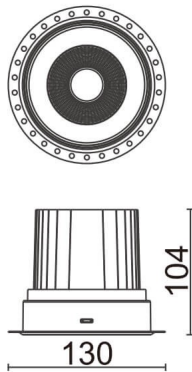

### COMFORT-T

Downlight trimless Lavov de la familia COMFORT-T con una potencia de 30W, CRI 80 y CCT 4000K, con una óptica de 24grados. con un flujo luminoso total de 2550lm, y una eficacia luminosa de 85lm/W. Fabricado en Aluminio inyectado a presión y acabado en color Blanco . Driver ON/OFF.

### Esquema

<b>Producto</b>	
<b>Potencia real (W)</b>	<b>30</b>
<b>Flujo luminoso real (lm)</b>	<b>2550</b>
<b>Eficacia luminosa (lm/W)</b>	<b>85</b>
<b>Ángulo de apertura</b>	<b>24</b>
<b>Life time (h)</b>	<b>50000 h L80B10</b>
<b>IP</b>	<b>20</b>
<b>Color</b>	<b>Blanco</b>
<b>Driver incluido</b>	<b>Si</b>
<b>Equipo</b>	<b>ON/OFF</b>
<b>Flicker Free</b>	<b>Si</b>
<b>Light source</b>	<b>LED</b>
<b>Type of LED</b>	<b>COB</b>
<b>Temperatura de color (K)</b>	<b>4000</b>
<b>Consistencia de color (SDCM)</b>	<b>SDCM&lt;3</b>
<b>CRI</b>	<b>80</b>