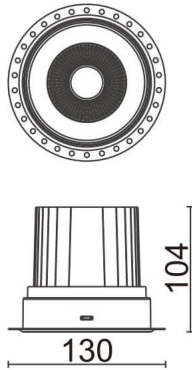

### COMFORT-T

Downlight trimless Lavov de la familia COMFORT-T con una potencia de 30W, CRI 80 y CCT 4000K, con una óptica de 24grados. con un flujo luminoso total de 2550lm, y una eficacia luminosa de 85lm/W. Fabricado en Aluminio inyectado a presión y acabado en color Blanco . Driver DALI.

### Esquema

<b>Producto</b>	
<b>Potencia real (W)</b>	<b>30</b>
<b>Flujo luminoso real (lm)</b>	<b>2550</b>
<b>Eficacia luminosa (lm/W)</b>	<b>85</b>
<b>Ángulo de apertura</b>	<b>24</b>
<b>Life time (h)</b>	<b>50000 h L80B10</b>
<b>IP</b>	<b>20</b>
<b>Color</b>	<b>Blanco</b>
<b>Driver incluido</b>	<b>Si</b>
<b>Equipo</b>	<b>DALI</b>
<b>Flicker Free</b>	<b>Si</b>
<b>Light source</b>	<b>LED</b>
<b>Type of LED</b>	<b>COB</b>
<b>Temperatura de color (K)</b>	<b>4000</b>
<b>Consistencia de color (SDCM)</b>	<b>SDCM&lt;3</b>
<b>CRI</b>	<b>80</b>