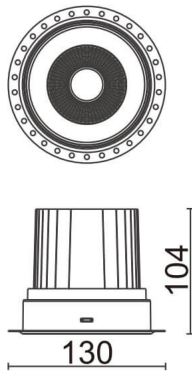

COMFORT-T

Downlight trimless Lavov de la familia COMFORT-T con una potencia de 30W, CRI 80 y CCT 4000K, con una óptica de 24grados. con un flujo luminoso total de 2550lm, y una eficacia luminosa de 85lm/W. Fabricado en Aluminio inyectado a presión y acabado en color Blanco . Driver DALI.

Código artículo	86.D059.3423.01
Tipo de producto	Indoor
Categoría	Downlights
Familia	COMFORT-T
Pictograms	

Esquema

Producto	
Potencia real (W)	30
Flujo luminoso real (lm)	2550
Eficacia luminosa (lm/W)	85
Ángulo de apertura	24
Life time (h)	50000 h L80B10
IP	20
Color	Blanco
Driver incluido	Si
Equipo	DALI
Flicker Free	Si
Light source	LED
Type of LED	COB
Temperatura de color (K)	4000
Consistencia de color (SDCM)	SDCM<3
CRI	80