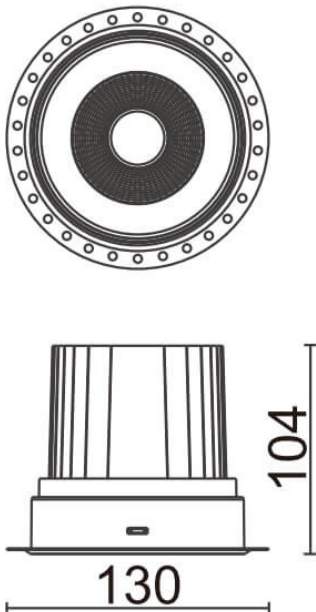

COMFORT-T

Downlight trimless Lavov de la familia COMFORT-T con una potencia de 30W, CRI 80 y CCT 4000K, con una óptica de 24grados. con un flujo luminoso total de 2550lm, y una eficacia luminosa de 85lm/W. Fabricado en Aluminio inyectado a presión y acabado en color Blanco . Driver DALI.

Esquema

Código artículo	86.D059.3423.01
Tipo de producto	Indoor
Categoría	Downlights
Familia	COMFORT-T
Pictograms	

Producto	
Potencia real (W)	30
Flujo luminoso real (lm)	2550
Eficacia luminosa (lm/W)	85
Ángulo de apertura	24
Tiempo de vida	50000 h L80B10
IP	20
Color	Blanco
Driver incluido	Si
Equipo	DALI
Flicker Free	Si
Fuente de luz	LED
Tipo de LED	COB
Temperatura de color (K)	4000
Consistencia de color (SDCM)	SDCM3
CRI	80