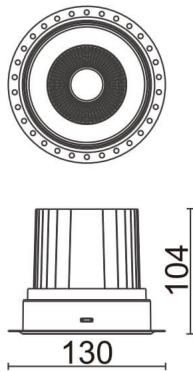

### COMFORT-T

Downlight trimless Lavov de la familia COMFORT-T con una potencia de 30W, CRI 80 y CCT 4000K, con una óptica de 24grados. con un flujo luminoso total de 2550lm, y una eficacia luminosa de 85lm/W. Fabricado en Aluminio inyectado a presión y acabado en color Blanco . Driver DALI.

### Esquema

<b>Producto</b>	
<b>Potencia real (W)</b>	<b>30</b>
<b>Flujo luminoso real (lm)</b>	<b>2550</b>
<b>Eficacia luminosa (lm/W)</b>	<b>85</b>
<b>Ángulo de apertura</b>	<b>24</b>
<b>Life time (h)</b>	<b>50000 h L80B10</b>
<b>IP</b>	<b>20</b>
<b>Color</b>	<b>Blanco</b>
<b>Driver incluido</b>	<b>Si</b>
<b>Equipo</b>	<b>DALI</b>
<b>Flicker Free</b>	<b>Si</b>
<b>Light source</b>	<b>LED</b>
<b>Type of LED</b>	<b>COB</b>
<b>Temperatura de color (K)</b>	<b>4000</b>
<b>Consistencia de color (SDCM)</b>	<b>SDCM&lt;3</b>
<b>CRI</b>	<b>80</b>