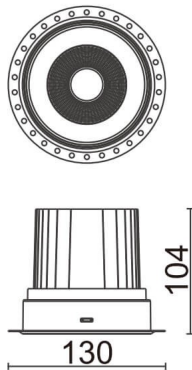

Esquema

Producto	
Potencia real (W)	30
Flujo luminoso real (lm)	2550
Eficacia luminosa (lm/W)	85
Ángulo de apertura	40
Life time (h)	50000 h L80B10
IP	20
Color	Blanco
Driver incluido	Si
Equipo	ON/OFF
Flicker Free	Si
Light source	LED
Type of LED	COB
Temperatura de color (K)	4000
Consistencia de color (SDCM)	SDCM<3
CRI	80