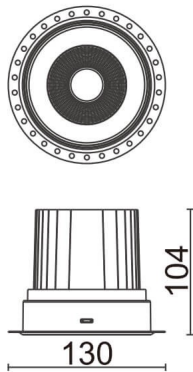

COMFORT-T

Downlight trimless Lavov de la familia COMFORT-T con una potencia de 30W, CRI 80 y CCT 4000K, con una óptica de 40grados. con un flujo luminoso total de 2550lm, y una eficacia luminosa de 85lm/W. Fabricado en Aluminio inyectado a presión y acabado en color Blanco . Driver ON/OFF.

Código artículo	86.D059.3431.01
Tipo de producto	Indoor
Categoría	Downlights
Familia	COMFORT-T
Pictograms	

Esquema

Producto	
Potencia real (W)	30
Flujo luminoso real (lm)	2550
Eficacia luminosa (lm/W)	85
Ángulo de apertura	40
Life time (h)	50000 h L80B10
IP	20
Color	Blanco
Driver incluido	Si
Equipo	ON/OFF
Flicker Free	Si
Light source	LED
Type of LED	COB
Temperatura de color (K)	4000
Consistencia de color (SDCM)	SDCM<3
CRI	80