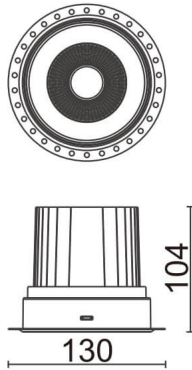

### COMFORT-T

Downlight trimless Lavov de la familia COMFORT-T con una potencia de 30W, CRI 80 y CCT 4000K, con una óptica de 40grados. con un flujo luminoso total de 2550lm, y una eficacia luminosa de 85lm/W. Fabricado en Aluminio inyectado a presión y acabado en color Blanco . Driver ON/OFF.

### Esquema

<b>Producto</b>	
<b>Potencia real (W)</b>	<b>30</b>
<b>Flujo luminoso real (lm)</b>	<b>2550</b>
<b>Eficacia luminosa (lm/W)</b>	<b>85</b>
<b>Ángulo de apertura</b>	<b>40</b>
<b>Life time (h)</b>	<b>50000 h L80B10</b>
<b>IP</b>	<b>20</b>
<b>Color</b>	<b>Blanco</b>
<b>Driver incluido</b>	<b>Si</b>
<b>Equipo</b>	<b>ON/OFF</b>
<b>Flicker Free</b>	<b>Si</b>
<b>Light source</b>	<b>LED</b>
<b>Type of LED</b>	<b>COB</b>
<b>Temperatura de color (K)</b>	<b>4000</b>
<b>Consistencia de color (SDCM)</b>	<b>SDCM&lt;3</b>
<b>CRI</b>	<b>80</b>