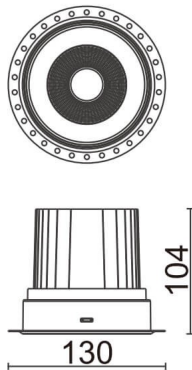

### COMFORT-T

Downlight trimless Lavov de la familia COMFORT-T con una potencia de 30W, CRI 80 y CCT 4000K, con una óptica de 40grados. con un flujo luminoso total de 2550lm, y una eficacia luminosa de 85lm/W. Fabricado en Aluminio inyectado a presión y acabado en color Blanco . Driver ON/OFF.

### Esquema

<b>Producto</b>	
<b>Potencia real (W)</b>	<b>30</b>
<b>Flujo luminoso real (lm)</b>	<b>2550</b>
<b>Eficacia luminosa (lm/W)</b>	<b>85</b>
<b>Ángulo de apertura</b>	<b>40</b>
<b>Life time (h)</b>	<b>50000 h L80B10</b>
<b>IP</b>	<b>20</b>
<b>Color</b>	<b>Blanco</b>
<b>Driver incluido</b>	<b>Si</b>
<b>Equipo</b>	<b>ON/OFF</b>
<b>Flicker Free</b>	<b>Si</b>
<b>Light source</b>	<b>LED</b>
<b>Type of LED</b>	<b>COB</b>
<b>Temperatura de color (K)</b>	<b>4000</b>
<b>Consistencia de color (SDCM)</b>	<b>SDCM&lt;3</b>
<b>CRI</b>	<b>80</b>