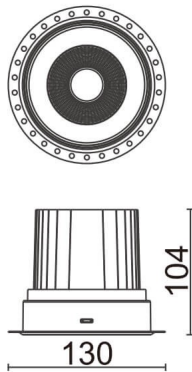

COMFORT-T

Downlight trimless Lavov de la familia COMFORT-T con una potencia de 30W, CRI 80 y CCT 4000K, con una óptica de 40grados. con un flujo luminoso total de 2550lm, y una eficacia luminosa de 85lm/W. Fabricado en Aluminio inyectado a presión y acabado en color Blanco . Driver DALI.

Código artículo	86.D059.3433.01
Tipo de producto	Indoor
Categoría	Downlights
Familia	COMFORT-T
Pictograms	

Esquema

Producto	
Potencia real (W)	30
Flujo luminoso real (lm)	2550
Eficacia luminosa (lm/W)	85
Ángulo de apertura	40
Life time (h)	50000 h L80B10
IP	20
Color	Blanco
Driver incluido	Si
Equipo	DALI
Flicker Free	Si
Light source	LED
Type of LED	COB
Temperatura de color (K)	4000
Consistencia de color (SDCM)	SDCM<3
CRI	80