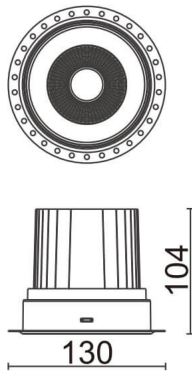

### COMFORT-T

Downlight trimless Lavov de la familia COMFORT-T con una potencia de 30W, CRI 80 y CCT 4000K, con una óptica de 40grados. con un flujo luminoso total de 2550lm, y una eficacia luminosa de 85lm/W. Fabricado en Aluminio inyectado a presión y acabado en color Blanco . Driver DALI.

### Esquema

<b>Producto</b>	
<b>Potencia real (W)</b>	<b>30</b>
<b>Flujo luminoso real (lm)</b>	<b>2550</b>
<b>Eficacia luminosa (lm/W)</b>	<b>85</b>
<b>Ángulo de apertura</b>	<b>40</b>
<b>Life time (h)</b>	<b>50000 h L80B10</b>
<b>IP</b>	<b>20</b>
<b>Color</b>	<b>Blanco</b>
<b>Driver incluido</b>	<b>Si</b>
<b>Equipo</b>	<b>DALI</b>
<b>Flicker Free</b>	<b>Si</b>
<b>Light source</b>	<b>LED</b>
<b>Type of LED</b>	<b>COB</b>
<b>Temperatura de color (K)</b>	<b>4000</b>
<b>Consistencia de color (SDCM)</b>	<b>SDCM&lt;3</b>
<b>CRI</b>	<b>80</b>