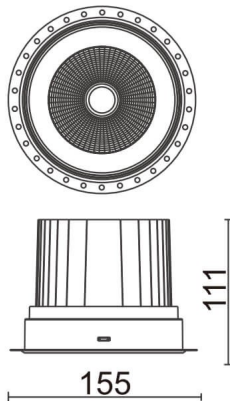

Esquema

Producto	
Potencia real (W)	40
Flujo luminoso real (lm)	3200
Eficacia luminosa (lm/W)	80
Ángulo de apertura	12
Life time (h)	50000 h L80B10
IP	20
Color	Blanco
Driver incluido	Si
Equipo	ON/OFF
Flicker Free	Si
Light source	LED
Type of LED	COB
Temperatura de color (K)	3000
Consistencia de color (SDCM)	SDCM<3
CRI	80