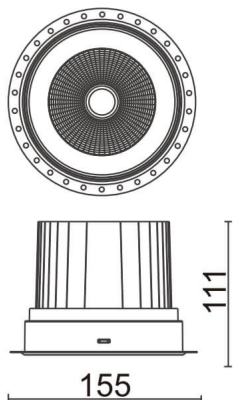

COMFORT-T

Downlight trimless Lavov de la familia COMFORT-T con una potencia de 40W, CRI 80 y CCT 3000K, con una óptica de 12grados. con un flujo luminoso total de 3200lm, y una eficacia luminosa de 80lm/W. Fabricado en Aluminio inyectado a presión y acabado en color Blanco . Driver ON/OFF.

Código artículo	86.D059.4311.01
Tipo de producto	Indoor
Categoría	Downlights
Familia	COMFORT-T
Pictograms	

Esquema

Producto	
Potencia real (W)	40
Flujo luminoso real (lm)	3200
Eficacia luminosa (lm/W)	80
Ángulo de apertura	12
Life time (h)	50000 h L80B10
IP	20
Color	Blanco
Driver incluido	Si
Equipo	ON/OFF
Flicker Free	Si
Light source	LED
Type of LED	COB
Temperatura de color (K)	3000
Consistencia de color (SDCM)	SDCM<3
CRI	80