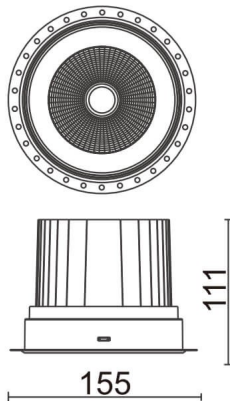

COMFORT-T

Downlight trimless Lavov de la familia COMFORT-T con una potencia de 40W, CRI 80 y CCT 3000K, con una óptica de 12grados. con un flujo luminoso total de 3200lm, y una eficacia luminosa de 80lm/W. Fabricado en Aluminio inyectado a presión y acabado en color Blanco . Driver ON/OFF.

Código artículo	86.D059.4311.01
Tipo de producto	Indoor
Categoría	Downlights
Familia	COMFORT-T
Pictograms	

Esquema

Producto	
Potencia real (W)	40
Flujo luminoso real (lm)	3200
Eficacia luminosa (lm/W)	80
Ángulo de apertura	12
Life time (h)	50000 h L80B10
IP	20
Color	Blanco
Driver incluido	Si
Equipo	ON/OFF
Flicker Free	Si
Light source	LED
Type of LED	COB
Temperatura de color (K)	3000
Consistencia de color (SDCM)	SDCM<3
CRI	80