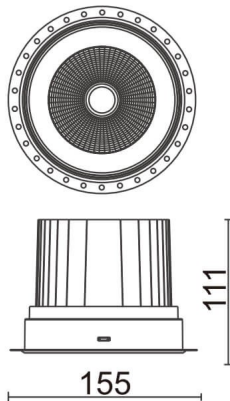

COMFORT-T

Downlight trimless Lavov de la familia COMFORT-T con una potencia de 40W, CRI 80 y CCT 3000K, con una óptica de 12grados. con un flujo luminoso total de 3200lm, y una eficacia luminosa de 80lm/W. Fabricado en Aluminio inyectado a presión y acabado en color Blanco . Driver DALI.

| | |
|-------------------------|---|
| Código artículo | 86.D059.4313.01 |
| Tipo de producto | Indoor |
| Categoría | Downlights |
| Familia | COMFORT-T |
| Pictograms |  |

Esquema

| | |
|-------------------------------------|-----------------------|
| Producto | |
| Potencia real (W) | 40 |
| Flujo luminoso real (lm) | 3200 |
| Eficacia luminosa (lm/W) | 80 |
| Ángulo de apertura | 12 |
| Life time (h) | 50000 h L80B10 |
| IP | 20 |
| Color | Blanco |
| Driver incluido | Si |
| Equipo | DALI |
| Flicker Free | Si |
| Light source | LED |
| Type of LED | COB |
| Temperatura de color (K) | 3000 |
| Consistencia de color (SDCM) | SDCM<3 |
| CRI | 80 |