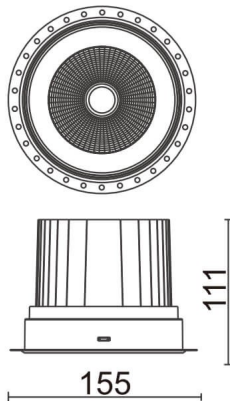

### COMFORT-T

Downlight trimless Lavov de la familia COMFORT-T con una potencia de 40W, CRI 80 y CCT 3000K, con una óptica de 12grados. con un flujo luminoso total de 3200lm, y una eficacia luminosa de 80lm/W. Fabricado en Aluminio inyectado a presión y acabado en color Blanco . Driver DALI.

### Esquema

<b>Producto</b>	
<b>Potencia real (W)</b>	<b>40</b>
<b>Flujo luminoso real (lm)</b>	<b>3200</b>
<b>Eficacia luminosa (lm/W)</b>	<b>80</b>
<b>Ángulo de apertura</b>	<b>12</b>
<b>Life time (h)</b>	<b>50000 h L80B10</b>
<b>IP</b>	<b>20</b>
<b>Color</b>	<b>Blanco</b>
<b>Driver incluido</b>	<b>Si</b>
<b>Equipo</b>	<b>DALI</b>
<b>Flicker Free</b>	<b>Si</b>
<b>Light source</b>	<b>LED</b>
<b>Type of LED</b>	<b>COB</b>
<b>Temperatura de color (K)</b>	<b>3000</b>
<b>Consistencia de color (SDCM)</b>	<b>SDCM&lt;3</b>
<b>CRI</b>	<b>80</b>