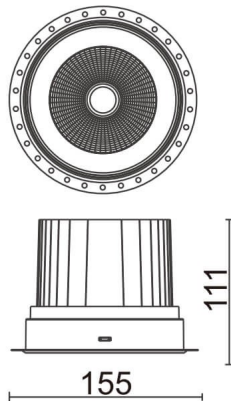

### COMFORT-T

Downlight trimless Lavov de la familia COMFORT-T con una potencia de 40W, CRI 80 y CCT 3000K, con una óptica de 24grados. con un flujo luminoso total de 3200lm, y una eficacia luminosa de 80lm/W. Fabricado en Aluminio inyectado a presión y acabado en color Blanco . Driver ON/OFF.

### Esquema

<b>Producto</b>	
<b>Potencia real (W)</b>	<b>40</b>
<b>Flujo luminoso real (lm)</b>	<b>3200</b>
<b>Eficacia luminosa (lm/W)</b>	<b>80</b>
<b>Ángulo de apertura</b>	<b>24</b>
<b>Life time (h)</b>	<b>50000 h L80B10</b>
<b>IP</b>	<b>20</b>
<b>Color</b>	<b>Blanco</b>
<b>Driver incluido</b>	<b>Si</b>
<b>Equipo</b>	<b>ON/OFF</b>
<b>Flicker Free</b>	<b>Si</b>
<b>Light source</b>	<b>LED</b>
<b>Type of LED</b>	<b>COB</b>
<b>Temperatura de color (K)</b>	<b>3000</b>
<b>Consistencia de color (SDCM)</b>	<b>SDCM&lt;3</b>
<b>CRI</b>	<b>80</b>