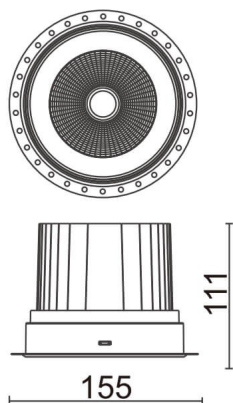

COMFORT-T

Downlight trimless Lavov de la familia COMFORT-T con una potencia de 40W, CRI 80 y CCT 3000K, con una óptica de 24grados. con un flujo luminoso total de 3200lm, y una eficacia luminosa de 80lm/W. Fabricado en Aluminio inyectado a presión y acabado en color Blanco . Driver ON/OFF.

Código artículo	86.D059.4321.01
Tipo de producto	Indoor
Categoría	Downlights
Familia	COMFORT-T
Pictograms	

Esquema

Producto	
Potencia real (W)	40
Flujo luminoso real (lm)	3200
Eficacia luminosa (lm/W)	80
Ángulo de apertura	24
Life time (h)	50000 h L80B10
IP	20
Color	Blanco
Driver incluido	Si
Equipo	ON/OFF
Flicker Free	Si
Light source	LED
Type of LED	COB
Temperatura de color (K)	3000
Consistencia de color (SDCM)	SDCM<3
CRI	80