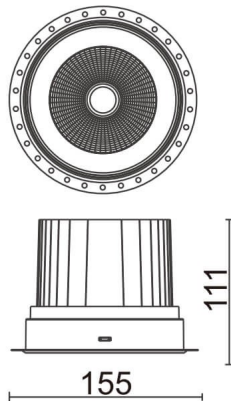

Esquema

Producto	
Potencia real (W)	40
Flujo luminoso real (lm)	3200
Eficacia luminosa (lm/W)	80
Ángulo de apertura	24
Life time (h)	50000 h L80B10
IP	20
Color	Blanco
Driver incluido	Si
Equipo	ON/OFF
Flicker Free	Si
Light source	LED
Type of LED	COB
Temperatura de color (K)	3000
Consistencia de color (SDCM)	SDCM<3
CRI	80