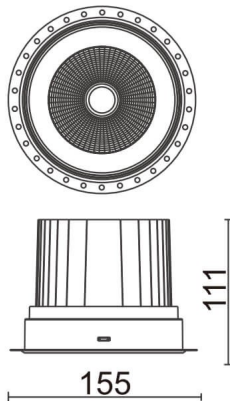

COMFORT-T

Downlight trimless Lavov de la familia COMFORT-T con una potencia de 40W, CRI 80 y CCT 3000K, con una óptica de 24grados. con un flujo luminoso total de 3200lm, y una eficacia luminosa de 80lm/W. Fabricado en Aluminio inyectado a presión y acabado en color Blanco . Driver DALI.

Código artículo	86.D059.4323.01
Tipo de producto	Indoor
Categoría	Downlights
Familia	COMFORT-T
Pictograms	

Esquema

Producto	
Potencia real (W)	40
Flujo luminoso real (lm)	3200
Eficacia luminosa (lm/W)	80
Ángulo de apertura	24
Life time (h)	50000 h L80B10
IP	20
Color	Blanco
Driver incluido	Si
Equipo	DALI
Flicker Free	Si
Light source	LED
Type of LED	COB
Temperatura de color (K)	3000
Consistencia de color (SDCM)	SDCM<3
CRI	80