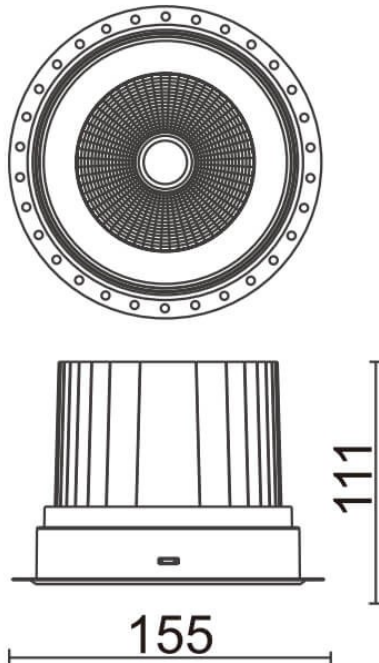

### COMFORT-T

Downlight trimless Lavov de la familia COMFORT-T con una potencia de 40W, CRI 80 y CCT 3000K, con una óptica de 24grados. con un flujo luminoso total de 3200lm, y una eficacia luminosa de 80lm/W. Fabricado en Aluminio inyectado a presión y acabado en color Blanco . Driver DALI.

### Esquema

<b>Código artículo</b>	<b>86.D059.4323.01</b>
<b>Tipo de producto</b>	<b>Indoor</b>
<b>Categoría</b>	<b>Downlights</b>
<b>Familia</b>	<b>COMFORT-T</b>
<b>Pictograms</b>	

<b>Producto</b>	
<b>Potencia real (W)</b>	<b>40</b>
<b>Flujo luminoso real (lm)</b>	<b>3200</b>
<b>Eficacia luminosa (lm/W)</b>	<b>80</b>
<b>Ángulo de apertura</b>	<b>24</b>
<b>Tiempo de vida</b>	<b>50000 h L80B10</b>
<b>IP</b>	<b>20</b>
<b>Color</b>	<b>Blanco</b>
<b>Driver incluido</b>	<b>Si</b>
<b>Equipo</b>	<b>DALI</b>
<b>Flicker Free</b>	<b>Si</b>
<b>Fuente de luz</b>	<b>LED</b>
<b>Tipo de LED</b>	<b>COB</b>
<b>Temperatura de color (K)</b>	<b>3000</b>
<b>Consistencia de color (SDCM)</b>	<b>SDCM3</b>
<b>CRI</b>	<b>80</b>