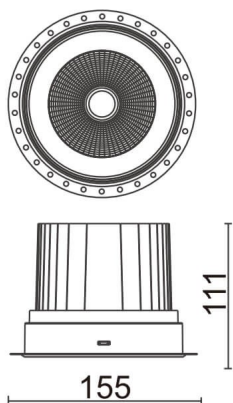

### COMFORT-T

Downlight trimless Lavov de la familia COMFORT-T con una potencia de 40W, CRI 80 y CCT 3000K, con una óptica de 40grados. con un flujo luminoso total de 3200lm, y una eficacia luminosa de 80lm/W. Fabricado en Aluminio inyectado a presión y acabado en color Blanco . Driver ON/OFF.

### Esquema