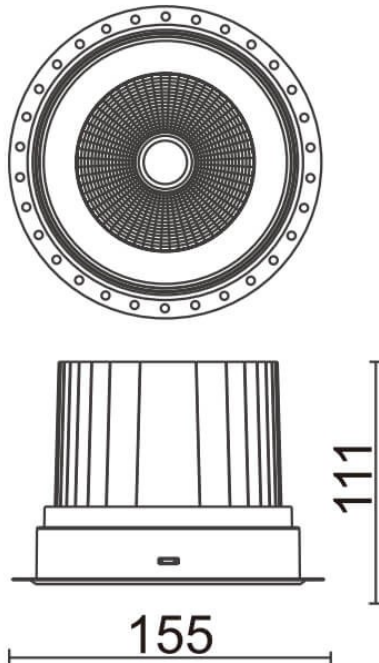

### COMFORT-T

Downlight trimless Lavov de la familia COMFORT-T con una potencia de 40W, CRI 80 y CCT 3000K, con una óptica de 40grados. con un flujo luminoso total de 3200lm, y una eficacia luminosa de 80lm/W. Fabricado en Aluminio inyectado a presión y acabado en color Blanco . Driver ON/OFF.

### Esquema

<b>Código artículo</b>	<b>86.D059.4331.01</b>
<b>Tipo de producto</b>	<b>Indoor</b>
<b>Categoría</b>	<b>Downlights</b>
<b>Familia</b>	<b>COMFORT-T</b>
<b>Pictograms</b>	

<b>Producto</b>	
<b>Potencia real (W)</b>	<b>40</b>
<b>Flujo luminoso real (lm)</b>	<b>3200</b>
<b>Eficacia luminosa (lm/W)</b>	<b>80</b>
<b>Ángulo de apertura</b>	<b>40</b>
<b>Tiempo de vida</b>	<b>50000 h L80B10</b>
<b>IP</b>	<b>20</b>
<b>Color</b>	<b>Blanco</b>
<b>Driver incluido</b>	<b>Si</b>
<b>Equipo</b>	<b>ON/OFF</b>
<b>Flicker Free</b>	<b>Si</b>
<b>Fuente de luz</b>	<b>LED</b>
<b>Tipo de LED</b>	<b>COB</b>
<b>Temperatura de color (K)</b>	<b>3000</b>
<b>Consistencia de color (SDCM)</b>	<b>SDCM3</b>
<b>CRI</b>	<b>80</b>