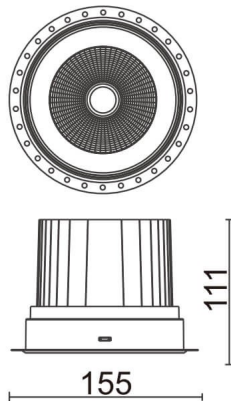

COMFORT-T

Downlight trimless Lavov de la familia COMFORT-T con una potencia de 40W, CRI 80 y CCT 3000K, con una óptica de 40grados. con un flujo luminoso total de 3200lm, y una eficacia luminosa de 80lm/W. Fabricado en Aluminio inyectado a presión y acabado en color Blanco . Driver ON/OFF.

Código artículo	86.D059.4331.01
Tipo de producto	Indoor
Categoría	Downlights
Familia	COMFORT-T
Pictograms	

Esquema

Producto	
Potencia real (W)	40
Flujo luminoso real (lm)	3200
Eficacia luminosa (lm/W)	80
Ángulo de apertura	40
Life time (h)	50000 h L80B10
IP	20
Color	Blanco
Driver incluido	Si
Equipo	ON/OFF
Flicker Free	Si
Light source	LED
Type of LED	COB
Temperatura de color (K)	3000
Consistencia de color (SDCM)	SDCM<3
CRI	80