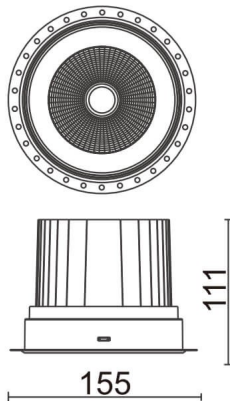

COMFORT-T

Downlight trimless Lavov de la familia COMFORT-T con una potencia de 40W, CRI 80 y CCT 3000K, con una óptica de 40grados. con un flujo luminoso total de 3200lm, y una eficacia luminosa de 80lm/W. Fabricado en Aluminio inyectado a presión y acabado en color Blanco . Driver DALI.

Código artículo	86.D059.4333.01
Tipo de producto	Indoor
Categoría	Downlights
Familia	COMFORT-T
Pictograms	

Esquema

Producto	
Potencia real (W)	40
Flujo luminoso real (lm)	3200
Eficacia luminosa (lm/W)	80
Ángulo de apertura	40
Life time (h)	50000 h L80B10
IP	20
Color	Blanco
Driver incluido	Si
Equipo	DALI
Flicker Free	Si
Light source	LED
Type of LED	COB
Temperatura de color (K)	3000
Consistencia de color (SDCM)	SDCM<3
CRI	80