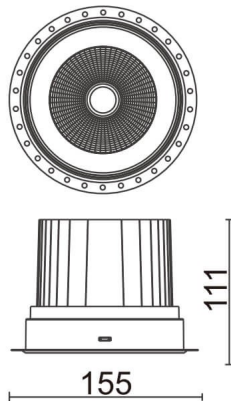

### COMFORT-T

Downlight trimless Lavov de la familia COMFORT-T con una potencia de 40W, CRI 80 y CCT 3000K, con una óptica de 40grados. con un flujo luminoso total de 3200lm, y una eficacia luminosa de 80lm/W. Fabricado en Aluminio inyectado a presión y acabado en color Blanco . Driver DALI.

|                         |   |
|-------------------------|---|
| <b>Código artículo</b>  | <b>86.D059.4333.01</b>  |
| <b>Tipo de producto</b> | <b>Indoor</b>   |
| <b>Categoría</b>        | <b>Downlights</b>   |
| <b>Familia</b>          | <b>COMFORT-T</b>  |
| <b>Pictograms</b>       |  |

### Esquema

|                                     |                       |
|-------------------------------------|-----------------------|
| <b>Producto</b>                     |                       |
| <b>Potencia real (W)</b>            | <b>40</b>             |
| <b>Flujo luminoso real (lm)</b>     | <b>3200</b>           |
| <b>Eficacia luminosa (lm/W)</b>     | <b>80</b>             |
| <b>Ángulo de apertura</b>           | <b>40</b>             |
| <b>Life time (h)</b>                | <b>50000 h L80B10</b> |
| <b>IP</b>                           | <b>20</b>             |
| <b>Color</b>                        | <b>Blanco</b>         |
| <b>Driver incluido</b>              | <b>Si</b>             |
| <b>Equipo</b>                       | <b>DALI</b>           |
| <b>Flicker Free</b>                 | <b>Si</b>             |
| <b>Light source</b>                 | <b>LED</b>            |
| <b>Type of LED</b>                  | <b>COB</b>            |
| <b>Temperatura de color (K)</b>     | <b>3000</b>           |
| <b>Consistencia de color (SDCM)</b> | <b>SDCM&lt;3</b>      |
| <b>CRI</b>                          | <b>80</b>             |