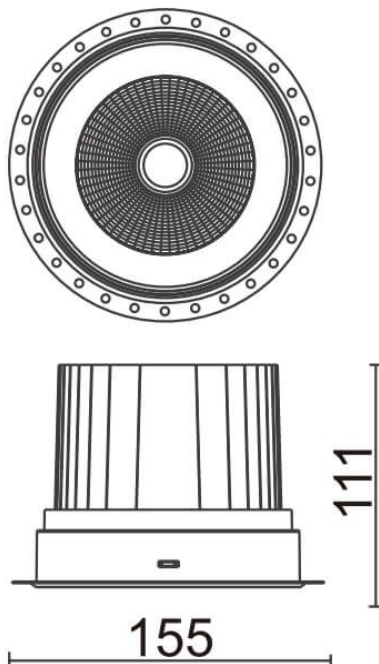

COMFORT-T

Downlight trimless Lavov de la familia COMFORT-T con una potencia de 40W, CRI 80 y CCT 4000K, con una óptica de 12grados. con un flujo luminoso total de 3200lm, y una eficacia luminosa de 80lm/W. Fabricado en Aluminio inyectado a presión y acabado en color Blanco . Driver ON/OFF.

Esquema

Código artículo	86.D059.4411.01
Tipo de producto	Indoor
Categoría	Downlights
Familia	COMFORT-T
Pictograms	

Producto	
Potencia real (W)	40
Flujo luminoso real (lm)	3200
Eficacia luminosa (lm/W)	80
Ángulo de apertura	12
Life time (h)	50000 h L80B10
IP	20
Color	Blanco
Driver incluido	Si
Equipo	ON/OFF
Flicker Free	Si
Light source	LED
Type of LED	COB
Temperatura de color (K)	4000
Consistencia de color (SDCM)	SDCM<3
CRI	80