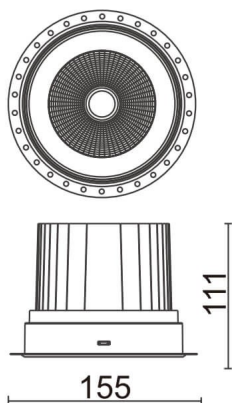

### COMFORT-T

Downlight trimless Lavov de la familia COMFORT-T con una potencia de 40W, CRI 80 y CCT 4000K, con una óptica de 12grados. con un flujo luminoso total de 3200lm, y una eficacia luminosa de 80lm/W. Fabricado en Aluminio inyectado a presión y acabado en color Blanco . Driver ON/OFF.

### Esquema

### Producto

<b>Potencia real (W)</b>	<b>40</b>
<b>Flujo luminoso real (lm)</b>	<b>3200</b>
<b>Eficacia luminosa (lm/W)</b>	<b>80</b>
<b>Ángulo de apertura</b>	<b>12</b>
<b>Life time (h)</b>	<b>50000 h L80B10</b>
<b>IP</b>	<b>20</b>
<b>Color</b>	<b>Blanco</b>
<b>Driver incluido</b>	<b>Si</b>
<b>Equipo</b>	<b>ON/OFF</b>
<b>Flicker Free</b>	<b>Si</b>
<b>Light source</b>	<b>LED</b>
<b>Type of LED</b>	<b>COB</b>
<b>Temperatura de color (K)</b>	<b>4000</b>
<b>Consistencia de color (SDCM)</b>	<b>SDCM&lt;3</b>
<b>CRI</b>	<b>80</b>