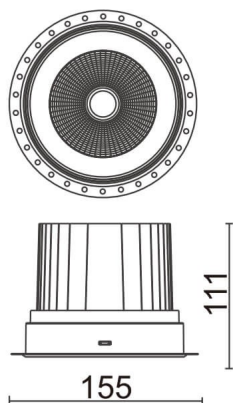

COMFORT-T

Downlight trimless Lavov de la familia COMFORT-T con una potencia de 40W, CRI 80 y CCT 4000K, con una óptica de 12grados. con un flujo luminoso total de 3200lm, y una eficacia luminosa de 80lm/W. Fabricado en Aluminio inyectado a presión y acabado en color Blanco . Driver ON/OFF.

Código artículo	86.D059.4411.01
Tipo de producto	Indoor
Categoría	Downlights
Familia	COMFORT-T
Pictograms	

Esquema

Producto	
Potencia real (W)	40
Flujo luminoso real (lm)	3200
Eficacia luminosa (lm/W)	80
Ángulo de apertura	12
Life time (h)	50000 h L80B10
IP	20
Color	Blanco
Driver incluido	Si
Equipo	ON/OFF
Flicker Free	Si
Light source	LED
Type of LED	COB
Temperatura de color (K)	4000
Consistencia de color (SDCM)	SDCM<3
CRI	80