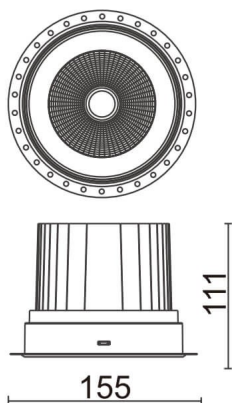

COMFORT-T

Downlight trimless Lavov de la familia COMFORT-T con una potencia de 40W, CRI 80 y CCT 4000K, con una óptica de 12grados. con un flujo luminoso total de 3200lm, y una eficacia luminosa de 80lm/W. Fabricado en Aluminio inyectado a presión y acabado en color Blanco . Driver ON/OFF.

Código artículo	86.D059.4411.01
Tipo de producto	Indoor
Categoría	Downlights
Familia	COMFORT-T
Pictograms	

Esquema

Producto

Potencia real (W)	40
Flujo luminoso real (lm)	3200
Eficacia luminosa (lm/W)	80
Ángulo de apertura	12
Life time (h)	50000 h L80B10
IP	20
Color	Blanco
Driver incluido	Si
Equipo	ON/OFF
Flicker Free	Si
Light source	LED
Type of LED	COB
Temperatura de color (K)	4000
Consistencia de color (SDCM)	SDCM<3
CRI	80