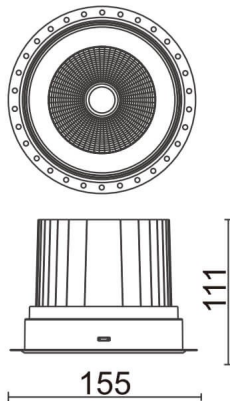

### COMFORT-T

Downlight trimless Lavov de la familia COMFORT-T con una potencia de 40W, CRI 80 y CCT 4000K, con una óptica de 12grados. con un flujo luminoso total de 3200lm, y una eficacia luminosa de 80lm/W. Fabricado en Aluminio inyectado a presión y acabado en color Blanco . Driver DALI.

### Producto

<b>Potencia real (W)</b>	<b>40</b>
<b>Flujo luminoso real (lm)</b>	<b>3200</b>
<b>Eficacia luminosa (lm/W)</b>	<b>80</b>
<b>Ángulo de apertura</b>	<b>12</b>
<b>Life time (h)</b>	<b>50000 h L80B10</b>
<b>IP</b>	<b>20</b>
<b>Color</b>	<b>Blanco</b>
<b>Driver incluido</b>	<b>Si</b>
<b>Equipo</b>	<b>DALI</b>
<b>Flicker Free</b>	<b>Si</b>
<b>Light source</b>	<b>LED</b>
<b>Type of LED</b>	<b>COB</b>
<b>Temperatura de color (K)</b>	<b>4000</b>
<b>Consistencia de color (SDCM)</b>	<b>SDCM&lt;3</b>
<b>CRI</b>	<b>80</b>