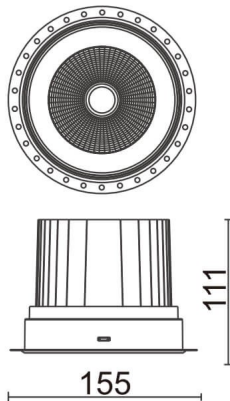

COMFORT-T

Downlight trimless Lavov de la familia COMFORT-T con una potencia de 40W, CRI 80 y CCT 4000K, con una óptica de 12grados. con un flujo luminoso total de 3200lm, y una eficacia luminosa de 80lm/W. Fabricado en Aluminio inyectado a presión y acabado en color Blanco . Driver DALI.

Código artículo	86.D059.4413.01
Tipo de producto	Indoor
Categoría	Downlights
Familia	COMFORT-T
Pictograms	

Esquema

Producto	
Potencia real (W)	40
Flujo luminoso real (lm)	3200
Eficacia luminosa (lm/W)	80
Ángulo de apertura	12
Life time (h)	50000 h L80B10
IP	20
Color	Blanco
Driver incluido	Si
Equipo	DALI
Flicker Free	Si
Light source	LED
Type of LED	COB
Temperatura de color (K)	4000
Consistencia de color (SDCM)	SDCM<3
CRI	80