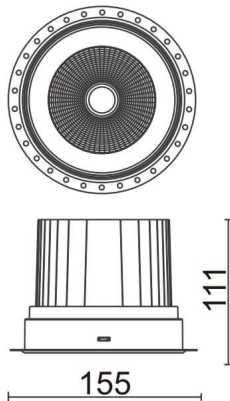

COMFORT-T

Downlight trimless Lavov de la familia COMFORT-T con una potencia de 40W, CRI 80 y CCT 4000K, con una óptica de 24grados. con un flujo luminoso total de 3200lm, y una eficacia luminosa de 80lm/W. Fabricado en Aluminio inyectado a presión y acabado en color Blanco . Driver ON/OFF.

Código artículo	86.D059.4421.01
Tipo de producto	Indoor
Categoría	Downlights
Familia	COMFORT-T
Pictograms	

Esquema

Producto	
Potencia real (W)	40
Flujo luminoso real (lm)	3200
Eficacia luminosa (lm/W)	80
Ángulo de apertura	24
Life time (h)	50000 h L80B10
IP	20
Color	Blanco
Driver incluido	Si
Equipo	ON/OFF
Flicker Free	Si
Light source	LED
Type of LED	COB
Temperatura de color (K)	4000
Consistencia de color (SDCM)	SDCM<3
CRI	80