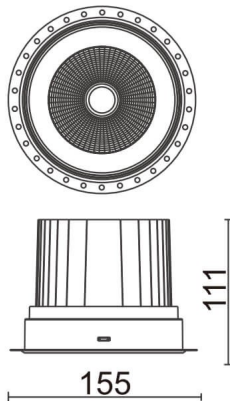

### COMFORT-T

Downlight trimless Lavov de la familia COMFORT-T con una potencia de 40W, CRI 80 y CCT 4000K, con una óptica de 24grados. con un flujo luminoso total de 3200lm, y una eficacia luminosa de 80lm/W. Fabricado en Aluminio inyectado a presión y acabado en color Blanco . Driver ON/OFF.

### Esquema

<b>Producto</b>	
<b>Potencia real (W)</b>	<b>40</b>
<b>Flujo luminoso real (lm)</b>	<b>3200</b>
<b>Eficacia luminosa (lm/W)</b>	<b>80</b>
<b>Ángulo de apertura</b>	<b>24</b>
<b>Life time (h)</b>	<b>50000 h L80B10</b>
<b>IP</b>	<b>20</b>
<b>Color</b>	<b>Blanco</b>
<b>Driver incluido</b>	<b>Si</b>
<b>Equipo</b>	<b>ON/OFF</b>
<b>Flicker Free</b>	<b>Si</b>
<b>Light source</b>	<b>LED</b>
<b>Type of LED</b>	<b>COB</b>
<b>Temperatura de color (K)</b>	<b>4000</b>
<b>Consistencia de color (SDCM)</b>	<b>SDCM&lt;3</b>
<b>CRI</b>	<b>80</b>