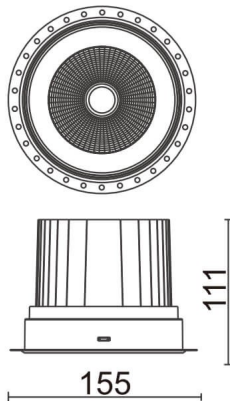

### COMFORT-T

Downlight trimless Lavov de la familia COMFORT-T con una potencia de 40W, CRI 80 y CCT 4000K, con una óptica de 24grados. con un flujo luminoso total de 3200lm, y una eficacia luminosa de 80lm/W. Fabricado en Aluminio inyectado a presión y acabado en color Blanco . Driver DALI.

### Esquema

<b>Producto</b>	
<b>Potencia real (W)</b>	<b>40</b>
<b>Flujo luminoso real (lm)</b>	<b>3200</b>
<b>Eficacia luminosa (lm/W)</b>	<b>80</b>
<b>Ángulo de apertura</b>	<b>24</b>
<b>Life time (h)</b>	<b>50000 h L80B10</b>
<b>IP</b>	<b>20</b>
<b>Color</b>	<b>Blanco</b>
<b>Driver incluido</b>	<b>Si</b>
<b>Equipo</b>	<b>DALI</b>
<b>Flicker Free</b>	<b>Si</b>
<b>Light source</b>	<b>LED</b>
<b>Type of LED</b>	<b>COB</b>
<b>Temperatura de color (K)</b>	<b>4000</b>
<b>Consistencia de color (SDCM)</b>	<b>SDCM&lt;3</b>
<b>CRI</b>	<b>80</b>