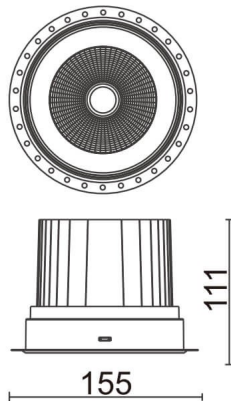

### COMFORT-T

Downlight trimless Lavov de la familia COMFORT-T con una potencia de 40W, CRI 80 y CCT 4000K, con una óptica de 24grados. con un flujo luminoso total de 3200lm, y una eficacia luminosa de 80lm/W. Fabricado en Aluminio inyectado a presión y acabado en color Blanco . Driver DALI.

### Esquema

<b>Producto</b>	
<b>Potencia real (W)</b>	<b>40</b>
<b>Flujo luminoso real (lm)</b>	<b>3200</b>
<b>Eficacia luminosa (lm/W)</b>	<b>80</b>
<b>Ángulo de apertura</b>	<b>24</b>
<b>Life time (h)</b>	<b>50000 h L80B10</b>
<b>IP</b>	<b>20</b>
<b>Color</b>	<b>Blanco</b>
<b>Driver incluido</b>	<b>Si</b>
<b>Equipo</b>	<b>DALI</b>
<b>Flicker Free</b>	<b>Si</b>
<b>Light source</b>	<b>LED</b>
<b>Type of LED</b>	<b>COB</b>
<b>Temperatura de color (K)</b>	<b>4000</b>
<b>Consistencia de color (SDCM)</b>	<b>SDCM&lt;3</b>
<b>CRI</b>	<b>80</b>