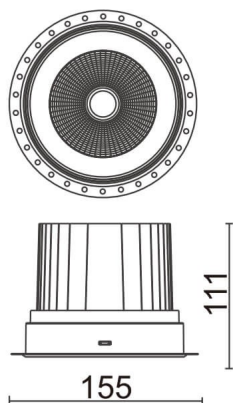

### COMFORT-T

Downlight trimless Lavov de la familia COMFORT-T con una potencia de 40W, CRI 80 y CCT 4000K, con una óptica de 24grados. con un flujo luminoso total de 3200lm, y una eficacia luminosa de 80lm/W. Fabricado en Aluminio inyectado a presión y acabado en color Blanco . Driver DALI.

### Esquema

<b>Producto</b>	
<b>Potencia real (W)</b>	<b>40</b>
<b>Flujo luminoso real (lm)</b>	<b>3200</b>
<b>Eficacia luminosa (lm/W)</b>	<b>80</b>
<b>Ángulo de apertura</b>	<b>24</b>
<b>Life time (h)</b>	<b>50000 h L80B10</b>
<b>IP</b>	<b>20</b>
<b>Color</b>	<b>Blanco</b>
<b>Driver incluido</b>	<b>Si</b>
<b>Equipo</b>	<b>DALI</b>
<b>Flicker Free</b>	<b>Si</b>
<b>Light source</b>	<b>LED</b>
<b>Type of LED</b>	<b>COB</b>
<b>Temperatura de color (K)</b>	<b>4000</b>
<b>Consistencia de color (SDCM)</b>	<b>SDCM&lt;3</b>
<b>CRI</b>	<b>80</b>