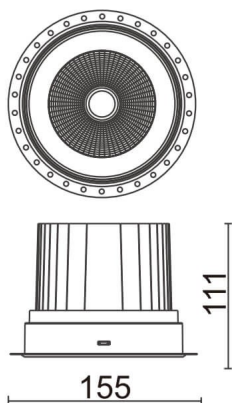

### COMFORT-T

Downlight trimless Lavov de la familia COMFORT-T con una potencia de 40W, CRI 80 y CCT 4000K, con una óptica de 40grados. con un flujo luminoso total de 3200lm, y una eficacia luminosa de 80lm/W. Fabricado en Aluminio inyectado a presión y acabado en color Blanco . Driver ON/OFF.

### Esquema

### Producto

<b>Potencia real (W)</b>	<b>40</b>
<b>Flujo luminoso real (lm)</b>	<b>3200</b>
<b>Eficacia luminosa (lm/W)</b>	<b>80</b>
<b>Ángulo de apertura</b>	<b>40</b>
<b>Life time (h)</b>	<b>50000 h L80B10</b>
<b>IP</b>	<b>20</b>
<b>Color</b>	<b>Blanco</b>
<b>Driver incluido</b>	<b>Si</b>
<b>Equipo</b>	<b>ON/OFF</b>
<b>Flicker Free</b>	<b>Si</b>
<b>Light source</b>	<b>LED</b>
<b>Type of LED</b>	<b>COB</b>
<b>Temperatura de color (K)</b>	<b>4000</b>
<b>Consistencia de color (SDCM)</b>	<b>SDCM&lt;3</b>
<b>CRI</b>	<b>80</b>