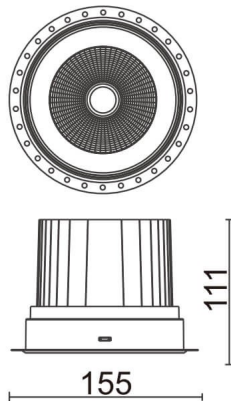

COMFORT-T

Downlight trimless Lavov de la familia COMFORT-T con una potencia de 40W, CRI 80 y CCT 4000K, con una óptica de 40grados. con un flujo luminoso total de 3200lm, y una eficacia luminosa de 80lm/W. Fabricado en Aluminio inyectado a presión y acabado en color Blanco . Driver ON/OFF.

Código artículo	86.D059.4431.01
Tipo de producto	Indoor
Categoría	Downlights
Familia	COMFORT-T
Pictograms	

Esquema

Producto	
Potencia real (W)	40
Flujo luminoso real (lm)	3200
Eficacia luminosa (lm/W)	80
Ángulo de apertura	40
Life time (h)	50000 h L80B10
IP	20
Color	Blanco
Driver incluido	Si
Equipo	ON/OFF
Flicker Free	Si
Light source	LED
Type of LED	COB
Temperatura de color (K)	4000
Consistencia de color (SDCM)	SDCM<3
CRI	80