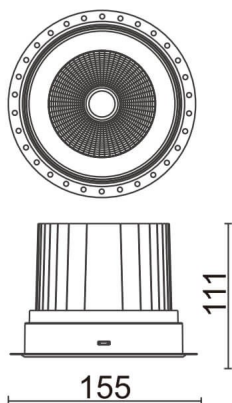

COMFORT-T

Downlight trimless Lavov de la familia COMFORT-T con una potencia de 40W, CRI 80 y CCT 4000K, con una óptica de 40grados. con un flujo luminoso total de 3200lm, y una eficacia luminosa de 80lm/W. Fabricado en Aluminio inyectado a presión y acabado en color Blanco . Driver ON/OFF.

Código artículo	86.D059.4431.01
Tipo de producto	Indoor
Categoría	Downlights
Familia	COMFORT-T
Pictograms	

Esquema

Producto	
Potencia real (W)	40
Flujo luminoso real (lm)	3200
Eficacia luminosa (lm/W)	80
Ángulo de apertura	40
Life time (h)	50000 h L80B10
IP	20
Color	Blanco
Driver incluido	Si
Equipo	ON/OFF
Flicker Free	Si
Light source	LED
Type of LED	COB
Temperatura de color (K)	4000
Consistencia de color (SDCM)	SDCM<3
CRI	80