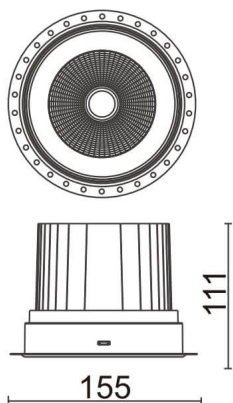

COMFORT-T

Downlight trimless Lavov de la familia COMFORT-T con una potencia de 40W, CRI 80 y CCT 4000K, con una óptica de 40grados. con un flujo luminoso total de 3200lm, y una eficacia luminosa de 80lm/W. Fabricado en Aluminio inyectado a presión y acabado en color Blanco . Driver ON/OFF.

| | |
|-------------------------|------------------------|
| Código artículo | 86.D059.4431.01 |
| Tipo de producto | Indoor |
| Categoría | Downlights |
| Familia | COMFORT-T |
| Pictograms | |

Esquema

| | |
|-------------------------------------|-----------------------|
| Producto | |
| Potencia real (W) | 40 |
| Flujo luminoso real (lm) | 3200 |
| Eficacia luminosa (lm/W) | 80 |
| Ángulo de apertura | 40 |
| Life time (h) | 50000 h L80B10 |
| IP | 20 |
| Color | Blanco |
| Driver incluido | Si |
| Equipo | ON/OFF |
| Flicker Free | Si |
| Light source | LED |
| Type of LED | COB |
| Temperatura de color (K) | 4000 |
| Consistencia de color (SDCM) | SDCM<3 |
| CRI | 80 |