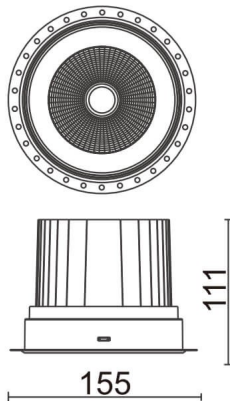

### COMFORT-T

Downlight trimless Lavov de la familia COMFORT-T con una potencia de 40W, CRI 80 y CCT 4000K, con una óptica de 40grados. con un flujo luminoso total de 3200lm, y una eficacia luminosa de 80lm/W. Fabricado en Aluminio inyectado a presión y acabado en color Blanco . Driver DALI.

### Esquema

<b>Producto</b>	
<b>Potencia real (W)</b>	<b>40</b>
<b>Flujo luminoso real (lm)</b>	<b>3200</b>
<b>Eficacia luminosa (lm/W)</b>	<b>80</b>
<b>Ángulo de apertura</b>	<b>40</b>
<b>Life time (h)</b>	<b>50000 h L80B10</b>
<b>IP</b>	<b>20</b>
<b>Color</b>	<b>Blanco</b>
<b>Driver incluido</b>	<b>Si</b>
<b>Equipo</b>	<b>DALI</b>
<b>Flicker Free</b>	<b>Si</b>
<b>Light source</b>	<b>LED</b>
<b>Type of LED</b>	<b>COB</b>
<b>Temperatura de color (K)</b>	<b>4000</b>
<b>Consistencia de color (SDCM)</b>	<b>SDCM&lt;3</b>
<b>CRI</b>	<b>80</b>