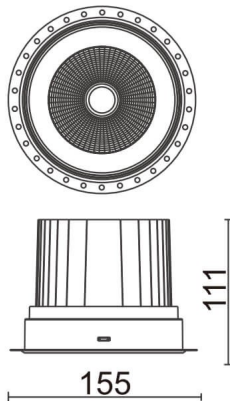

Esquema

Producto	
Potencia real (W)	40
Flujo luminoso real (lm)	3200
Eficacia luminosa (lm/W)	80
Ángulo de apertura	40
Life time (h)	50000 h L80B10
IP	20
Color	Blanco
Driver incluido	Si
Equipo	DALI
Flicker Free	Si
Light source	LED
Type of LED	COB
Temperatura de color (K)	4000
Consistencia de color (SDCM)	SDCM<3
CRI	80