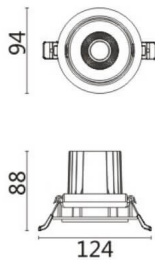

COMFORT A

Downlight Lavov de la familia COMFORT A con una potencia de 10W, CRI 80 y CCT 3000K, con una óptica de 12grados. con un flujo luminoso total de 790lm, y una eficacia luminosa de 79lm/W. Fabricado en Aluminio inyectado a presión y acabado en color Negro . Driver ON/OFF.

Código artículo	86.D060.1311.02
Tipo de producto	Indoor
Categoría	Downlights
Familia	COMFORT A
Pictograms	

Esquema

Producto	
Potencia real (W)	10
Flujo luminoso real (lm)	790
Eficacia luminosa (lm/W)	79
Ángulo de apertura	12
Life time (h)	50000 h L80B10
IP	20
Color	Negro
Driver incluido	Si
Equipo	ON/OFF
Flicker Free	Si
Light source	LED
Type of LED	COB
Temperatura de color (K)	3000
Consistencia de color (SDCM)	SDCM<3
CRI	80