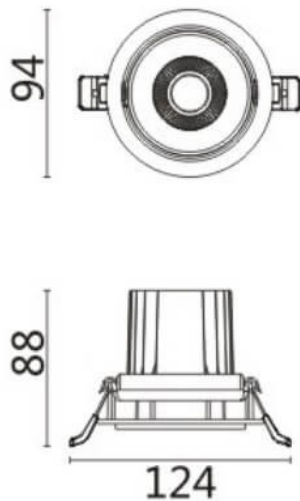

COMFORT A

Downlight Lavov de la familia COMFORT A con una potencia de 10W, CRI 80 y CCT 3000K, con una óptica de 12grados. con un flujo luminoso total de 790lm, y una eficacia luminosa de 79lm/W. Fabricado en Aluminio inyectado a presión y acabado en color Negro . Driver ON/OFF.

Código artículo	86.D060.1311.02
Tipo de producto	Indoor
Categoría	Downlights
Familia	COMFORT A
Pictograms	

Esquema

Producto	
Potencia real (W)	10
Flujo luminoso real (lm)	790
Eficacia luminosa (lm/W)	79
Ángulo de apertura	12
Life time (h)	50000 h L80B10
IP	20
Color	Negro
Driver incluido	Si
Equipo	ON/OFF
Flicker Free	Si
Light source	LED
Type of LED	COB
Temperatura de color (K)	3000
Consistencia de color (SDCM)	SDCM<3
CRI	80