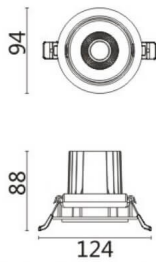

### COMFORT A

Downlight Lavov de la familia COMFORT A con una potencia de 10W, CRI 80 y CCT 3000K, con una óptica de 12grados. con un flujo luminoso total de 790lm, y una eficacia luminosa de 79lm/W. Fabricado en Aluminio inyectado a presión y acabado en color Negro . Driver ON/OFF.

### Esquema

<b>Producto</b>	
<b>Potencia real (W)</b>	<b>10</b>
<b>Flujo luminoso real (lm)</b>	<b>790</b>
<b>Eficacia luminosa (lm/W)</b>	<b>79</b>
<b>Ángulo de apertura</b>	<b>12</b>
<b>Life time (h)</b>	<b>50000 h L80B10</b>
<b>IP</b>	<b>20</b>
<b>Color</b>	<b>Negro</b>
<b>Driver incluido</b>	<b>Si</b>
<b>Equipo</b>	<b>ON/OFF</b>
<b>Flicker Free</b>	<b>Si</b>
<b>Light source</b>	<b>LED</b>
<b>Type of LED</b>	<b>COB</b>
<b>Temperatura de color (K)</b>	<b>3000</b>
<b>Consistencia de color (SDCM)</b>	<b>SDCM&lt;3</b>
<b>CRI</b>	<b>80</b>