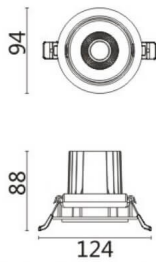

COMFORT A

Downlight Lavov de la familia COMFORT A con una potencia de 10W, CRI 80 y CCT 3000K, con una óptica de 12grados. con un flujo luminoso total de 790lm, y una eficacia luminosa de 79lm/W. Fabricado en Aluminio inyectado a presión y acabado en color Gris . Driver ON/OFF.

Código artículo	86.D060.1311.03
Tipo de producto	Indoor
Categoría	Downlights
Familia	COMFORT A
Pictograms	

Esquema

Producto	
Potencia real (W)	10
Flujo luminoso real (lm)	790
Eficacia luminosa (lm/W)	79
Ángulo de apertura	12
Life time (h)	50000 h L80B10
IP	20
Color	Gris
Driver incluido	Si
Equipo	ON/OFF
Flicker Free	Si
Light source	LED
Type of LED	COB
Temperatura de color (K)	3000
Consistencia de color (SDCM)	SDCM<3
CRI	80