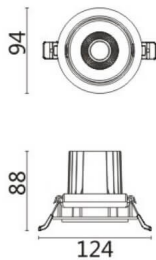

### COMFORT A

Downlight Lavov de la familia COMFORT A con una potencia de 10W, CRI 80 y CCT 3000K, con una óptica de 12grados. con un flujo luminoso total de 790lm, y una eficacia luminosa de 79lm/W. Fabricado en Aluminio inyectado a presión y acabado en color Gris . Driver ON/OFF.

### Esquema

<b>Producto</b>	
<b>Potencia real (W)</b>	<b>10</b>
<b>Flujo luminoso real (lm)</b>	<b>790</b>
<b>Eficacia luminosa (lm/W)</b>	<b>79</b>
<b>Ángulo de apertura</b>	<b>12</b>
<b>Life time (h)</b>	<b>50000 h L80B10</b>
<b>IP</b>	<b>20</b>
<b>Color</b>	<b>Gris</b>
<b>Driver incluido</b>	<b>Si</b>
<b>Equipo</b>	<b>ON/OFF</b>
<b>Flicker Free</b>	<b>Si</b>
<b>Light source</b>	<b>LED</b>
<b>Type of LED</b>	<b>COB</b>
<b>Temperatura de color (K)</b>	<b>3000</b>
<b>Consistencia de color (SDCM)</b>	<b>SDCM&lt;3</b>
<b>CRI</b>	<b>80</b>