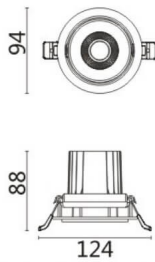

COMFORT A

Downlight Lavov de la familia COMFORT A con una potencia de 10W, CRI 80 y CCT 3000K, con una óptica de 12grados. con un flujo luminoso total de 790lm, y una eficacia luminosa de 79lm/W. Fabricado en Aluminio inyectado a presión y acabado en color Gris . Driver ON/OFF.

Código artículo	86.D060.1311.03
Tipo de producto	Indoor
Categoría	Downlights
Familia	COMFORT A
Pictograms	

Esquema

Producto	
Potencia real (W)	10
Flujo luminoso real (lm)	790
Eficacia luminosa (lm/W)	79
Ángulo de apertura	12
Life time (h)	50000 h L80B10
IP	20
Color	Gris
Driver incluido	Si
Equipo	ON/OFF
Flicker Free	Si
Light source	LED
Type of LED	COB
Temperatura de color (K)	3000
Consistencia de color (SDCM)	SDCM<3
CRI	80