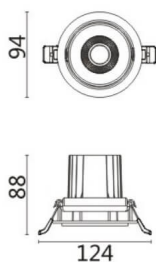

COMFORT A

Downlight Lavov de la familia COMFORT A con una potencia de 10W, CRI 80 y CCT 3000K, con una óptica de 24grados. con un flujo luminoso total de 790lm, y una eficacia luminosa de 79lm/W. Fabricado en Aluminio inyectado a presión y acabado en color Blanco . Driver ON/OFF.

Código artículo	86.D060.1321.01
Tipo de producto	Indoor
Categoría	Downlights
Familia	COMFORT A
Pictograms	

Esquema

Producto	
Potencia real (W)	10
Flujo luminoso real (lm)	790
Eficacia luminosa (lm/W)	79
Ángulo de apertura	24
Life time (h)	50000 h L80B10
IP	20
Color	Blanco
Driver incluido	Si
Equipo	ON/OFF
Flicker Free	Si
Light source	LED
Type of LED	COB
Temperatura de color (K)	3000
Consistencia de color (SDCM)	SDCM<3
CRI	80