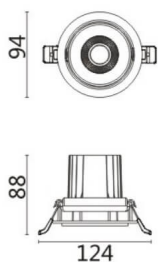

COMFORT A

Downlight Lavov de la familia COMFORT A con una potencia de 10W, CRI 80 y CCT 3000K, con una óptica de 24grados. con un flujo luminoso total de 790lm, y una eficacia luminosa de 79lm/W. Fabricado en Aluminio inyectado a presión y acabado en color Blanco . Driver ON/OFF.

Código artículo	86.D060.1321.01
Tipo de producto	Indoor
Categoría	Downlights
Familia	COMFORT A
Pictograms	

Esquema

Producto	
Potencia real (W)	10
Flujo luminoso real (lm)	790
Eficacia luminosa (lm/W)	79
Ángulo de apertura	24
Life time (h)	50000 h L80B10
IP	20
Color	Blanco
Driver incluido	Si
Equipo	ON/OFF
Flicker Free	Si
Light source	LED
Type of LED	COB
Temperatura de color (K)	3000
Consistencia de color (SDCM)	SDCM<3
CRI	80