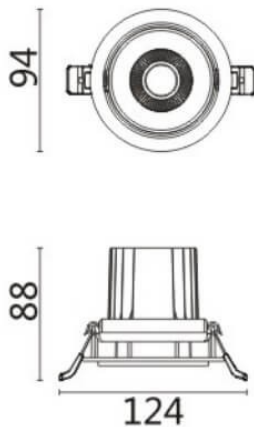

Esquema

COMFORT A

Downlight Lavov de la familia COMFORT A con una potencia de 10W, CRI 80 y CCT 3000K, con una óptica de 24grados. con un flujo luminoso total de 790lm, y una eficacia luminosa de 79lm/W. Fabricado en Aluminio inyectado a presión y acabado en color Negro . Driver ON/OFF.

Código artículo	86.D060.1321.02
Tipo de producto	Indoor
Categoría	Downlights
Familia	COMFORT A
Pictograms	

Producto	
Potencia real (W)	10
Flujo luminoso real (lm)	790
Eficacia luminosa (lm/W)	79
Ángulo de apertura	24
Life time (h)	50000 h L80B10
IP	20
Color	Negro
Driver incluido	Si
Equipo	ON/OFF
Flicker Free	Si
Light source	LED
Type of LED	COB
Temperatura de color (K)	3000
Consistencia de color (SDCM)	SDCM<3
CRI	80