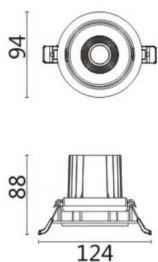

COMFORT A

Downlight Lavov de la familia COMFORT A con una potencia de 10W, CRI 80 y CCT 3000K, con una óptica de 24grados. con un flujo luminoso total de 790lm, y una eficacia luminosa de 79lm/W. Fabricado en Aluminio inyectado a presión y acabado en color Negro . Driver ON/OFF.

Código artículo	86.D060.1321.02
Tipo de producto	Indoor
Categoría	Downlights
Familia	COMFORT A
Pictograms	

Esquema

Producto	
Potencia real (W)	10
Flujo luminoso real (lm)	790
Eficacia luminosa (lm/W)	79
Ángulo de apertura	24
Life time (h)	50000 h L80B10
IP	20
Color	Negro
Driver incluido	Si
Equipo	ON/OFF
Flicker Free	Si
Light source	LED
Type of LED	COB
Temperatura de color (K)	3000
Consistencia de color (SDCM)	SDCM<3
CRI	80