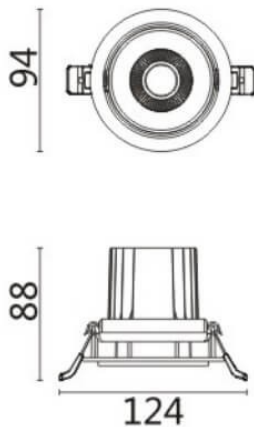

Esquema

COMFORT A

Downlight Lavov de la familia COMFORT A con una potencia de 10W, CRI 80 y CCT 3000K, con una óptica de 24grados. con un flujo luminoso total de 790lm, y una eficacia luminosa de 79lm/W. Fabricado en Aluminio inyectado a presión y acabado en color Gris . Driver ON/OFF.

Código artículo	86.D060.1321.03
Tipo de producto	Indoor
Categoría	Downlights
Familia	COMFORT A
Pictograms	

Producto	
Potencia real (W)	10
Flujo luminoso real (lm)	790
Eficacia luminosa (lm/W)	79
Ángulo de apertura	24
Tiempo de vida	50000 h L80B10
IP	20
Color	Gris
Driver incluido	Si
Equipo	ON/OFF
Flicker Free	Si
Fuente de luz	LED
Tipo de LED	COB
Temperatura de color (K)	3000
Consistencia de color (SDCM)	SDCM3
CRI	80