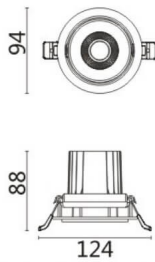

COMFORT A

Downlight Lavov de la familia COMFORT A con una potencia de 10W, CRI 80 y CCT 3000K, con una óptica de 24grados. con un flujo luminoso total de 790lm, y una eficacia luminosa de 79lm/W. Fabricado en Aluminio inyectado a presión y acabado en color Blanco . Driver DALI.

Código artículo	86.D060.1323.01
Tipo de producto	Indoor
Categoría	Downlights
Familia	COMFORT A
Pictograms	

Esquema

Producto	
Potencia real (W)	10
Flujo luminoso real (lm)	790
Eficacia luminosa (lm/W)	79
Ángulo de apertura	24
Life time (h)	50000 h L80B10
IP	20
Color	Blanco
Driver incluido	Si
Equipo	DALI
Flicker Free	Si
Light source	LED
Type of LED	COB
Temperatura de color (K)	3000
Consistencia de color (SDCM)	SDCM<3
CRI	80