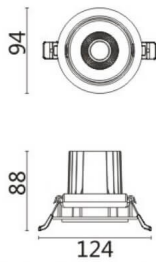

COMFORT A

Downlight Lavov de la familia COMFORT A con una potencia de 10W, CRI 80 y CCT 3000K, con una óptica de 24grados. con un flujo luminoso total de 790lm, y una eficacia luminosa de 79lm/W. Fabricado en Aluminio inyectado a presión y acabado en color Blanco . Driver DALI.

Código artículo	86.D060.1323.01
Tipo de producto	Indoor
Categoría	Downlights
Familia	COMFORT A
Pictograms	

Esquema

Producto	
Potencia real (W)	10
Flujo luminoso real (lm)	790
Eficacia luminosa (lm/W)	79
Ángulo de apertura	24
Life time (h)	50000 h L80B10
IP	20
Color	Blanco
Driver incluido	Si
Equipo	DALI
Flicker Free	Si
Light source	LED
Type of LED	COB
Temperatura de color (K)	3000
Consistencia de color (SDCM)	SDCM<3
CRI	80