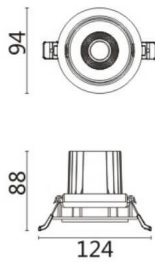

COMFORT A

Downlight Lavov de la familia COMFORT A con una potencia de 10W, CRI 80 y CCT 3000K, con una óptica de 24grados. con un flujo luminoso total de 790lm, y una eficacia luminosa de 79lm/W. Fabricado en Aluminio inyectado a presión y acabado en color Negro . Driver DALI.

Código artículo	86.D060.1323.02
Tipo de producto	Indoor
Categoría	Downlights
Familia	COMFORT A
Pictograms	

Esquema

Producto	
Potencia real (W)	10
Flujo luminoso real (lm)	790
Eficacia luminosa (lm/W)	79
Ángulo de apertura	24
Life time (h)	50000 h L80B10
IP	20
Color	Negro
Driver incluido	Si
Equipo	DALI
Flicker Free	Si
Light source	LED
Type of LED	COB
Temperatura de color (K)	3000
Consistencia de color (SDCM)	SDCM<3
CRI	80