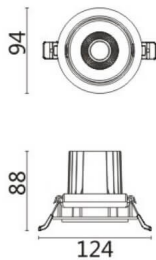

COMFORT A

Downlight Lavov de la familia COMFORT A con una potencia de 10W, CRI 80 y CCT 3000K, con una óptica de 24grados. con un flujo luminoso total de 790lm, y una eficacia luminosa de 79lm/W. Fabricado en Aluminio inyectado a presión y acabado en color Negro . Driver DALI.

Código artículo	86.D060.1323.02
Tipo de producto	Indoor
Categoría	Downlights
Familia	COMFORT A
Pictograms	

Esquema

Producto	
Potencia real (W)	10
Flujo luminoso real (lm)	790
Eficacia luminosa (lm/W)	79
Ángulo de apertura	24
Life time (h)	50000 h L80B10
IP	20
Color	Negro
Driver incluido	Si
Equipo	DALI
Flicker Free	Si
Light source	LED
Type of LED	COB
Temperatura de color (K)	3000
Consistencia de color (SDCM)	SDCM<3
CRI	80