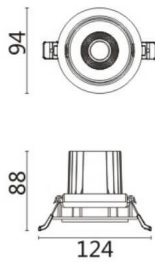

COMFORT A

Downlight Lavov de la familia COMFORT A con una potencia de 10W, CRI 80 y CCT 3000K, con una óptica de 24grados. con un flujo luminoso total de 790lm, y una eficacia luminosa de 79lm/W. Fabricado en Aluminio inyectado a presión y acabado en color Gris . Driver DALI.

Código artículo	86.D060.1323.03
Tipo de producto	Indoor
Categoría	Downlights
Familia	COMFORT A
Pictograms	

Esquema

Producto	
Potencia real (W)	10
Flujo luminoso real (lm)	790
Eficacia luminosa (lm/W)	79
Ángulo de apertura	24
Life time (h)	50000 h L80B10
IP	20
Color	Gris
Driver incluido	Si
Equipo	DALI
Flicker Free	Si
Light source	LED
Type of LED	COB
Temperatura de color (K)	3000
Consistencia de color (SDCM)	SDCM<3
CRI	80