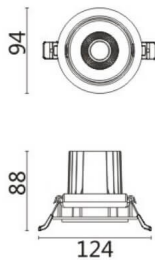

COMFORT A

Downlight Lavov de la familia COMFORT A con una potencia de 10W, CRI 80 y CCT 3000K, con una óptica de 40grados. con un flujo luminoso total de 790lm, y una eficacia luminosa de 79lm/W. Fabricado en Aluminio inyectado a presión y acabado en color Blanco . Driver ON/OFF.

Código artículo	86.D060.1331.01
Tipo de producto	Indoor
Categoría	Downlights
Familia	COMFORT A
Pictograms	

Esquema

Producto	
Potencia real (W)	10
Flujo luminoso real (lm)	790
Eficacia luminosa (lm/W)	79
Ángulo de apertura	40
Life time (h)	50000 h L80B10
IP	20
Color	Blanco
Driver incluido	Si
Equipo	ON/OFF
Flicker Free	Si
Light source	LED
Type of LED	COB
Temperatura de color (K)	3000
Consistencia de color (SDCM)	SDCM<3
CRI	80