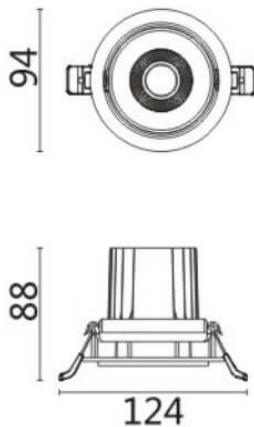

COMFORT A

Downlight Lavov de la familia COMFORT A con una potencia de 10W, CRI 80 y CCT 3000K, con una óptica de 40grados. con un flujo luminoso total de 790lm, y una eficacia luminosa de 79lm/W. Fabricado en Aluminio inyectado a presión y acabado en color Blanco . Driver ON/OFF.

Esquema

Código artículo	86.D060.1331.01
Tipo de producto	Indoor
Categoría	Downlights
Familia	COMFORT A
Pictograms	

Producto	
Potencia real (W)	10
Flujo luminoso real (lm)	790
Eficacia luminosa (lm/W)	79
Ángulo de apertura	40
Life time (h)	50000 h L80B10
IP	20
Color	Blanco
Driver incluido	Si
Equipo	ON/OFF
Flicker Free	Si
Light source	LED
Type of LED	COB
Temperatura de color (K)	3000
Consistencia de color (SDCM)	SDCM<3
CRI	80