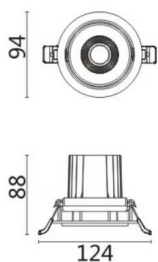

COMFORT A

Downlight Lavov de la familia COMFORT A con una potencia de 10W, CRI 80 y CCT 3000K, con una óptica de 40grados. con un flujo luminoso total de 790lm, y una eficacia luminosa de 79lm/W. Fabricado en Aluminio inyectado a presión y acabado en color Negro . Driver ON/OFF.

Código artículo	86.D060.1331.02
Tipo de producto	Indoor
Categoría	Downlights
Familia	COMFORT A
Pictograms	

Esquema

Producto	
Potencia real (W)	10
Flujo luminoso real (lm)	790
Eficacia luminosa (lm/W)	79
Ángulo de apertura	40
Life time (h)	50000 h L80B10
IP	20
Color	Negro
Driver incluido	Si
Equipo	ON/OFF
Flicker Free	Si
Light source	LED
Type of LED	COB
Temperatura de color (K)	3000
Consistencia de color (SDCM)	SDCM<3
CRI	80