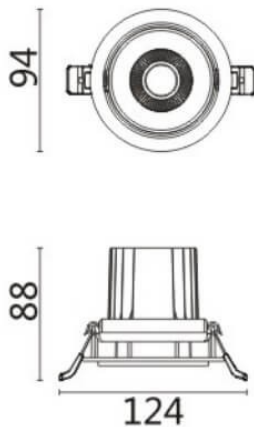

Esquema

COMFORT A

Downlight Lavov de la familia COMFORT A con una potencia de 10W, CRI 80 y CCT 3000K, con una óptica de 40grados. con un flujo luminoso total de 790lm, y una eficacia luminosa de 79lm/W. Fabricado en Aluminio inyectado a presión y acabado en color Negro . Driver ON/OFF.

Código artículo	86.D060.1331.02
Tipo de producto	Indoor
Categoría	Downlights
Familia	COMFORT A
Pictograms	

Producto	
Potencia real (W)	10
Flujo luminoso real (lm)	790
Eficacia luminosa (lm/W)	79
Ángulo de apertura	40
Life time (h)	50000 h L80B10
IP	20
Color	Negro
Driver incluido	Si
Equipo	ON/OFF
Flicker Free	Si
Light source	LED
Type of LED	COB
Temperatura de color (K)	3000
Consistencia de color (SDCM)	SDCM<3
CRI	80