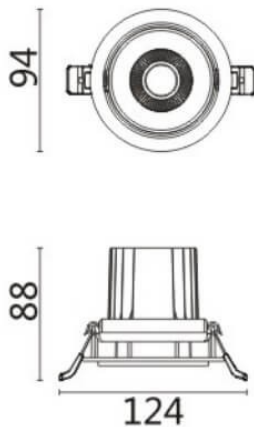

Esquema

COMFORT A

Downlight Lavov de la familia COMFORT A con una potencia de 10W, CRI 80 y CCT 3000K, con una óptica de 40grados. con un flujo luminoso total de 790lm, y una eficacia luminosa de 79lm/W. Fabricado en Aluminio inyectado a presión y acabado en color Gris . Driver ON/OFF.

Código artículo	86.D060.1331.03
Tipo de producto	Indoor
Categoría	Downlights
Familia	COMFORT A
Pictograms	

Producto	
Potencia real (W)	10
Flujo luminoso real (lm)	790
Eficacia luminosa (lm/W)	79
&Aacute;ngulo de apertura	40
Life time (h)	50000 h L80B10
IP	20
Color	Gris
Driver incluido	Si
Equipo	ON/OFF
Flicker Free	Si
Light source	LED
Type of LED	COB
Temperatura de color (K)	3000
Consistencia de color (SDCM)	SDCM<3
CRI	80