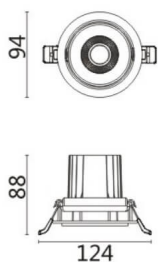

COMFORT A

Downlight Lavov de la familia COMFORT A con una potencia de 10W, CRI 80 y CCT 3000K, con una óptica de 40grados. con un flujo luminoso total de 790lm, y una eficacia luminosa de 79lm/W. Fabricado en Aluminio inyectado a presión y acabado en color Gris . Driver ON/OFF.

Código artículo	86.D060.1331.03
Tipo de producto	Indoor
Categoría	Downlights
Familia	COMFORT A
Pictograms	

Esquema

Producto	
Potencia real (W)	10
Flujo luminoso real (lm)	790
Eficacia luminosa (lm/W)	79
Ángulo de apertura	40
Life time (h)	50000 h L80B10
IP	20
Color	Gris
Driver incluido	Si
Equipo	ON/OFF
Flicker Free	Si
Light source	LED
Type of LED	COB
Temperatura de color (K)	3000
Consistencia de color (SDCM)	SDCM<3
CRI	80