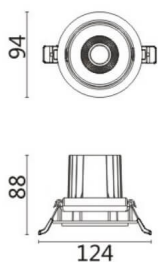

### COMFORT A

Downlight Lavov de la familia COMFORT A con una potencia de 10W, CRI 80 y CCT 3000K, con una óptica de 40grados. con un flujo luminoso total de 790lm, y una eficacia luminosa de 79lm/W. Fabricado en Aluminio inyectado a presión y acabado en color Gris . Driver ON/OFF.

### Esquema

<b>Producto</b>	
<b>Potencia real (W)</b>	<b>10</b>
<b>Flujo luminoso real (lm)</b>	<b>790</b>
<b>Eficacia luminosa (lm/W)</b>	<b>79</b>
<b>Ángulo de apertura</b>	<b>40</b>
<b>Life time (h)</b>	<b>50000 h L80B10</b>
<b>IP</b>	<b>20</b>
<b>Color</b>	<b>Gris</b>
<b>Driver incluido</b>	<b>Si</b>
<b>Equipo</b>	<b>ON/OFF</b>
<b>Flicker Free</b>	<b>Si</b>
<b>Light source</b>	<b>LED</b>
<b>Type of LED</b>	<b>COB</b>
<b>Temperatura de color (K)</b>	<b>3000</b>
<b>Consistencia de color (SDCM)</b>	<b>SDCM&lt;3</b>
<b>CRI</b>	<b>80</b>