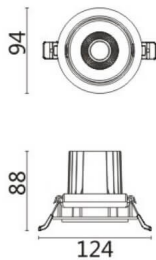

COMFORT A

Downlight Lavov de la familia COMFORT A con una potencia de 10W, CRI 80 y CCT 3000K, con una óptica de 40grados. con un flujo luminoso total de 790lm, y una eficacia luminosa de 79lm/W. Fabricado en Aluminio inyectado a presión y acabado en color Negro . Driver DALI.

Código artículo	86.D060.1333.02
Tipo de producto	Indoor
Categoría	Downlights
Familia	COMFORT A
Pictograms	

Esquema

Producto	
Potencia real (W)	10
Flujo luminoso real (lm)	790
Eficacia luminosa (lm/W)	79
Ángulo de apertura	40
Life time (h)	50000 h L80B10
IP	20
Color	Negro
Driver incluido	Si
Equipo	DALI
Flicker Free	Si
Light source	LED
Type of LED	COB
Temperatura de color (K)	3000
Consistencia de color (SDCM)	SDCM<3
CRI	80