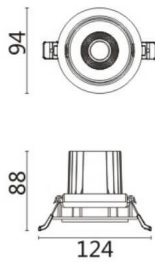

COMFORT A

Downlight Lavov de la familia COMFORT A con una potencia de 10W, CRI 80 y CCT 3000K, con una óptica de 40grados. con un flujo luminoso total de 790lm, y una eficacia luminosa de 79lm/W. Fabricado en Aluminio inyectado a presión y acabado en color Gris . Driver DALI.

Código artículo	86.D060.1333.03
Tipo de producto	Indoor
Categoría	Downlights
Familia	COMFORT A
Pictograms	

Esquema

Producto	
Potencia real (W)	10
Flujo luminoso real (lm)	790
Eficacia luminosa (lm/W)	79
Ángulo de apertura	40
Life time (h)	50000 h L80B10
IP	20
Color	Gris
Driver incluido	Si
Equipo	DALI
Flicker Free	Si
Light source	LED
Type of LED	COB
Temperatura de color (K)	3000
Consistencia de color (SDCM)	SDCM<3
CRI	80