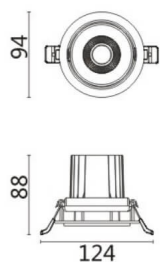

COMFORT A

Downlight Lavov de la familia COMFORT A con una potencia de 10W, CRI 80 y CCT 3000K, con una óptica de 40grados. con un flujo luminoso total de 790lm, y una eficacia luminosa de 79lm/W. Fabricado en Aluminio inyectado a presión y acabado en color Gris . Driver DALI.

Código artículo	86.D060.1333.03
Tipo de producto	Indoor
Categoría	Downlights
Familia	COMFORT A
Pictograms	

Esquema

Producto	
Potencia real (W)	10
Flujo luminoso real (lm)	790
Eficacia luminosa (lm/W)	79
Ángulo de apertura	40
Life time (h)	50000 h L80B10
IP	20
Color	Gris
Driver incluido	Si
Equipo	DALI
Flicker Free	Si
Light source	LED
Type of LED	COB
Temperatura de color (K)	3000
Consistencia de color (SDCM)	SDCM<3
CRI	80