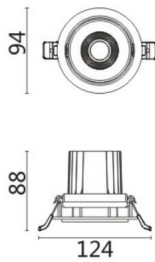

COMFORT A

Downlight Lavov de la familia COMFORT A con una potencia de 10W, CRI 80 y CCT 4000K, con una óptica de 12grados. con un flujo luminoso total de 790lm, y una eficacia luminosa de 79lm/W. Fabricado en Aluminio inyectado a presión y acabado en color Blanco . Driver ON/OFF.

Código artículo	86.D060.1411.01
Tipo de producto	Indoor
Categoría	Downlights
Familia	COMFORT A
Pictograms	

Esquema

Producto	
Potencia real (W)	10
Flujo luminoso real (lm)	790
Eficacia luminosa (lm/W)	79
Ángulo de apertura	12
Life time (h)	50000 h L80B10
IP	20
Color	Blanco
Driver incluido	Si
Equipo	ON/OFF
Flicker Free	Si
Light source	LED
Type of LED	COB
Temperatura de color (K)	4000
Consistencia de color (SDCM)	SDCM<3
CRI	80