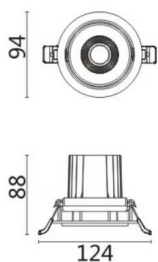

COMFORT A

Downlight Lavov de la familia COMFORT A con una potencia de 10W, CRI 80 y CCT 4000K, con una óptica de 12grados. con un flujo luminoso total de 790lm, y una eficacia luminosa de 79lm/W. Fabricado en Aluminio inyectado a presión y acabado en color Blanco . Driver ON/OFF.

Código artículo	86.D060.1411.01
Tipo de producto	Indoor
Categoría	Downlights
Familia	COMFORT A
Pictograms	

Esquema

Producto	
Potencia real (W)	10
Flujo luminoso real (lm)	790
Eficacia luminosa (lm/W)	79
Ángulo de apertura	12
Life time (h)	50000 h L80B10
IP	20
Color	Blanco
Driver incluido	Si
Equipo	ON/OFF
Flicker Free	Si
Light source	LED
Type of LED	COB
Temperatura de color (K)	4000
Consistencia de color (SDCM)	SDCM<3
CRI	80