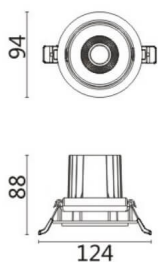

COMFORT A

Downlight Lavov de la familia COMFORT A con una potencia de 10W, CRI 80 y CCT 4000K, con una óptica de 12grados. con un flujo luminoso total de 790lm, y una eficacia luminosa de 79lm/W. Fabricado en Aluminio inyectado a presión y acabado en color Negro . Driver ON/OFF.

Código artículo	86.D060.1411.02
Tipo de producto	Indoor
Categoría	Downlights
Familia	COMFORT A
Pictograms	

Esquema

Producto	
Potencia real (W)	10
Flujo luminoso real (lm)	790
Eficacia luminosa (lm/W)	79
Ángulo de apertura	12
Life time (h)	50000 h L80B10
IP	20
Color	Negro
Driver incluido	Si
Equipo	ON/OFF
Flicker Free	Si
Light source	LED
Type of LED	COB
Temperatura de color (K)	4000
Consistencia de color (SDCM)	SDCM<3
CRI	80