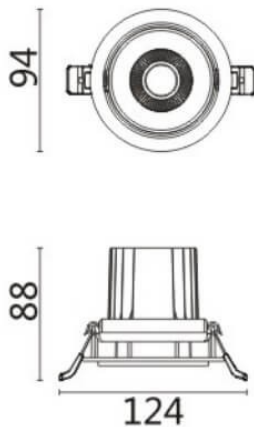

Esquema

COMFORT A

Downlight Lavov de la familia COMFORT A con una potencia de 10W, CRI 80 y CCT 4000K, con una óptica de 12grados. con un flujo luminoso total de 790lm, y una eficacia luminosa de 79lm/W. Fabricado en Aluminio inyectado a presión y acabado en color Negro . Driver ON/OFF.

Código artículo	86.D060.1411.02
Tipo de producto	Indoor
Categoría	Downlights
Familia	COMFORT A
Pictograms	

Producto	
Potencia real (W)	10
Flujo luminoso real (lm)	790
Eficacia luminosa (lm/W)	79
Ángulo de apertura	12
Life time (h)	50000 h L80B10
IP	20
Color	Negro
Driver incluido	Si
Equipo	ON/OFF
Flicker Free	Si
Light source	LED
Type of LED	COB
Temperatura de color (K)	4000
Consistencia de color (SDCM)	SDCM<3
CRI	80