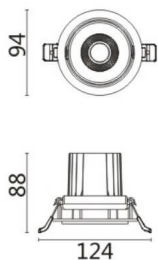

### COMFORT A

Downlight Lavov de la familia COMFORT A con una potencia de 10W, CRI 80 y CCT 4000K, con una óptica de 12grados. con un flujo luminoso total de 790lm, y una eficacia luminosa de 79lm/W. Fabricado en Aluminio inyectado a presión y acabado en color Negro . Driver ON/OFF.

### Esquema

<b>Producto</b>	
<b>Potencia real (W)</b>	<b>10</b>
<b>Flujo luminoso real (lm)</b>	<b>790</b>
<b>Eficacia luminosa (lm/W)</b>	<b>79</b>
<b>Ángulo de apertura</b>	<b>12</b>
<b>Life time (h)</b>	<b>50000 h L80B10</b>
<b>IP</b>	<b>20</b>
<b>Color</b>	<b>Negro</b>
<b>Driver incluido</b>	<b>Si</b>
<b>Equipo</b>	<b>ON/OFF</b>
<b>Flicker Free</b>	<b>Si</b>
<b>Light source</b>	<b>LED</b>
<b>Type of LED</b>	<b>COB</b>
<b>Temperatura de color (K)</b>	<b>4000</b>
<b>Consistencia de color (SDCM)</b>	<b>SDCM&lt;3</b>
<b>CRI</b>	<b>80</b>