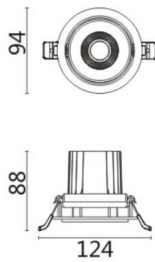

COMFORT A

Downlight Lavov de la familia COMFORT A con una potencia de 10W, CRI 80 y CCT 4000K, con una óptica de 12grados. con un flujo luminoso total de 790lm, y una eficacia luminosa de 79lm/W. Fabricado en Aluminio inyectado a presión y acabado en color Gris . Driver ON/OFF.

| | |
|-------------------------|---|
| Código artículo | 86.D060.1411.03 |
| Tipo de producto | Indoor |
| Categoría | Downlights |
| Familia | COMFORT A |
| Pictograms |  |

Esquema

| | |
|-------------------------------------|-----------------------|
| Producto | |
| Potencia real (W) | 10 |
| Flujo luminoso real (lm) | 790 |
| Eficacia luminosa (lm/W) | 79 |
| Ángulo de apertura | 12 |
| Life time (h) | 50000 h L80B10 |
| IP | 20 |
| Color | Gris |
| Driver incluido | Si |
| Equipo | ON/OFF |
| Flicker Free | Si |
| Light source | LED |
| Type of LED | COB |
| Temperatura de color (K) | 4000 |
| Consistencia de color (SDCM) | SDCM<3 |
| CRI | 80 |