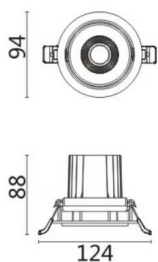

COMFORT A

Downlight Lavov de la familia COMFORT A con una potencia de 10W, CRI 80 y CCT 4000K, con una óptica de 12grados. con un flujo luminoso total de 790lm, y una eficacia luminosa de 79lm/W. Fabricado en Aluminio inyectado a presión y acabado en color Gris . Driver ON/OFF.

Código artículo	86.D060.1411.03
Tipo de producto	Indoor
Categoría	Downlights
Familia	COMFORT A
Pictograms	

Esquema

Producto	
Potencia real (W)	10
Flujo luminoso real (lm)	790
Eficacia luminosa (lm/W)	79
Ángulo de apertura	12
Life time (h)	50000 h L80B10
IP	20
Color	Gris
Driver incluido	Si
Equipo	ON/OFF
Flicker Free	Si
Light source	LED
Type of LED	COB
Temperatura de color (K)	4000
Consistencia de color (SDCM)	SDCM<3
CRI	80