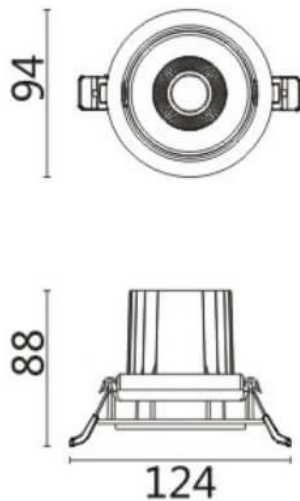

COMFORT A

Downlight Lavov de la familia COMFORT A con una potencia de 10W, CRI 80 y CCT 4000K, con una óptica de 12grados. con un flujo luminoso total de 790lm, y una eficacia luminosa de 79lm/W. Fabricado en Aluminio inyectado a presión y acabado en color Gris . Driver ON/OFF.

Código artículo	86.D060.1411.03
Tipo de producto	Indoor
Categoría	Downlights
Familia	COMFORT A
Pictograms	

Esquema

Producto	
Potencia real (W)	10
Flujo luminoso real (lm)	790
Eficacia luminosa (lm/W)	79
Ángulo de apertura	12
Life time (h)	50000 h L80B10
IP	20
Color	Gris
Driver incluido	Si
Equipo	ON/OFF
Flicker Free	Si
Light source	LED
Type of LED	COB
Temperatura de color (K)	4000
Consistencia de color (SDCM)	SDCM<3
CRI	80