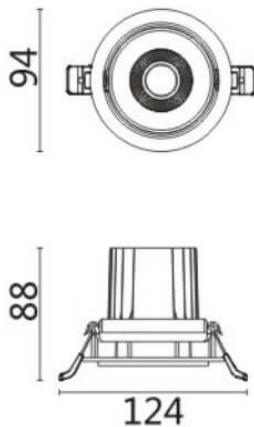

COMFORT A

Downlight Lavov de la familia COMFORT A con una potencia de 10W, CRI 80 y CCT 4000K, con una óptica de 12grados. con un flujo luminoso total de 790lm, y una eficacia luminosa de 79lm/W. Fabricado en Aluminio inyectado a presión y acabado en color Blanco . Driver DALI.

Esquema

Código artículo	86.D060.1413.01
Tipo de producto	Indoor
Categoría	Downlights
Familia	COMFORT A
Pictograms	

Producto	
Potencia real (W)	10
Flujo luminoso real (lm)	790
Eficacia luminosa (lm/W)	79
Ángulo de apertura	12
Life time (h)	50000 h L80B10
IP	20
Color	Blanco
Driver incluido	Si
Equipo	DALI
Flicker Free	Si
Light source	LED
Type of LED	COB
Temperatura de color (K)	4000
Consistencia de color (SDCM)	SDCM<3
CRI	80