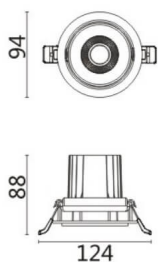

COMFORT A

Downlight Lavov de la familia COMFORT A con una potencia de 10W, CRI 80 y CCT 4000K, con una óptica de 12grados. con un flujo luminoso total de 790lm, y una eficacia luminosa de 79lm/W. Fabricado en Aluminio inyectado a presión y acabado en color Gris . Driver DALI.

Código artículo	86.D060.1413.03
Tipo de producto	Indoor
Categoría	Downlights
Familia	COMFORT A
Pictograms	

Esquema

Producto	
Potencia real (W)	10
Flujo luminoso real (lm)	790
Eficacia luminosa (lm/W)	79
Ángulo de apertura	12
Life time (h)	50000 h L80B10
IP	20
Color	Gris
Driver incluido	Si
Equipo	DALI
Flicker Free	Si
Light source	LED
Type of LED	COB
Temperatura de color (K)	4000
Consistencia de color (SDCM)	SDCM<3
CRI	80