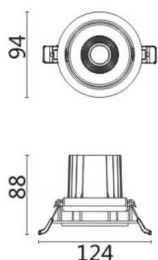

COMFORT A

Downlight Lavov de la familia COMFORT A con una potencia de 10W, CRI 80 y CCT 4000K, con una óptica de 24grados. con un flujo luminoso total de 790lm, y una eficacia luminosa de 79lm/W. Fabricado en Aluminio inyectado a presión y acabado en color Blanco . Driver ON/OFF.

Código artículo	86.D060.1421.01
Tipo de producto	Indoor
Categoría	Downlights
Familia	COMFORT A
Pictograms	

Esquema

Producto	
Potencia real (W)	10
Flujo luminoso real (lm)	790
Eficacia luminosa (lm/W)	79
Ángulo de apertura	24
Life time (h)	50000 h L80B10
IP	20
Color	Blanco
Driver incluido	Si
Equipo	ON/OFF
Flicker Free	Si
Light source	LED
Type of LED	COB
Temperatura de color (K)	4000
Consistencia de color (SDCM)	SDCM<3
CRI	80