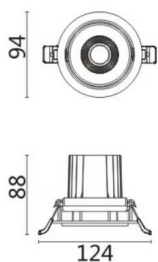

COMFORT A

Downlight Lavov de la familia COMFORT A con una potencia de 10W, CRI 80 y CCT 4000K, con una óptica de 24grados. con un flujo luminoso total de 790lm, y una eficacia luminosa de 79lm/W. Fabricado en Aluminio inyectado a presión y acabado en color Blanco . Driver ON/OFF.

Código artículo	86.D060.1421.01
Tipo de producto	Indoor
Categoría	Downlights
Familia	COMFORT A
Pictograms	

Esquema

Producto	
Potencia real (W)	10
Flujo luminoso real (lm)	790
Eficacia luminosa (lm/W)	79
Ángulo de apertura	24
Life time (h)	50000 h L80B10
IP	20
Color	Blanco
Driver incluido	Si
Equipo	ON/OFF
Flicker Free	Si
Light source	LED
Type of LED	COB
Temperatura de color (K)	4000
Consistencia de color (SDCM)	SDCM<3
CRI	80