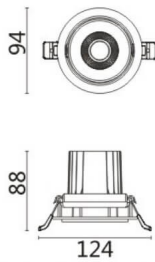

COMFORT A

Downlight Lavov de la familia COMFORT A con una potencia de 10W, CRI 80 y CCT 4000K, con una óptica de 24grados. con un flujo luminoso total de 790lm, y una eficacia luminosa de 79lm/W. Fabricado en Aluminio inyectado a presión y acabado en color Blanco . Driver ON/OFF.

Código artículo	86.D060.1421.01
Tipo de producto	Indoor
Categoría	Downlights
Familia	COMFORT A
Pictograms	

Esquema

Producto	
Potencia real (W)	10
Flujo luminoso real (lm)	790
Eficacia luminosa (lm/W)	79
Ángulo de apertura	24
Life time (h)	50000 h L80B10
IP	20
Color	Blanco
Driver incluido	Si
Equipo	ON/OFF
Flicker Free	Si
Light source	LED
Type of LED	COB
Temperatura de color (K)	4000
Consistencia de color (SDCM)	SDCM<3
CRI	80