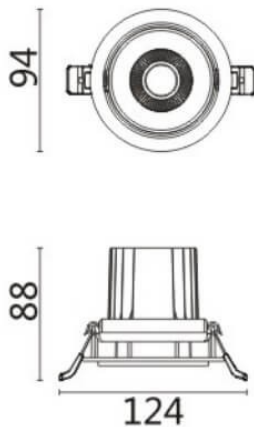

Esquema

COMFORT A

Downlight Lavov de la familia COMFORT A con una potencia de 10W, CRI 80 y CCT 4000K, con una óptica de 24grados. con un flujo luminoso total de 790lm, y una eficacia luminosa de 79lm/W. Fabricado en Aluminio inyectado a presión y acabado en color Negro . Driver ON/OFF.

Código artículo	86.D060.1421.02
Tipo de producto	Indoor
Categoría	Downlights
Familia	COMFORT A
Pictograms	

Producto	
Potencia real (W)	10
Flujo luminoso real (lm)	790
Eficacia luminosa (lm/W)	79
Ángulo de apertura	24
Tiempo de vida	50000 h L80B10
IP	20
Color	Negro
Driver incluido	Si
Equipo	ON/OFF
Flicker Free	Si
Fuente de luz	LED
Tipo de LED	COB
Temperatura de color (K)	4000
Consistencia de color (SDCM)	SDCM3
CRI	80