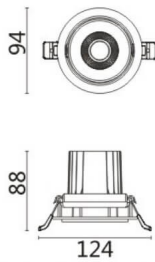

COMFORT A

Downlight Lavov de la familia COMFORT A con una potencia de 10W, CRI 80 y CCT 4000K, con una óptica de 24grados. con un flujo luminoso total de 790lm, y una eficacia luminosa de 79lm/W. Fabricado en Aluminio inyectado a presión y acabado en color Negro . Driver ON/OFF.

Código artículo	86.D060.1421.02
Tipo de producto	Indoor
Categoría	Downlights
Familia	COMFORT A
Pictograms	

Esquema

Producto	
Potencia real (W)	10
Flujo luminoso real (lm)	790
Eficacia luminosa (lm/W)	79
Ángulo de apertura	24
Life time (h)	50000 h L80B10
IP	20
Color	Negro
Driver incluido	Si
Equipo	ON/OFF
Flicker Free	Si
Light source	LED
Type of LED	COB
Temperatura de color (K)	4000
Consistencia de color (SDCM)	SDCM<3
CRI	80