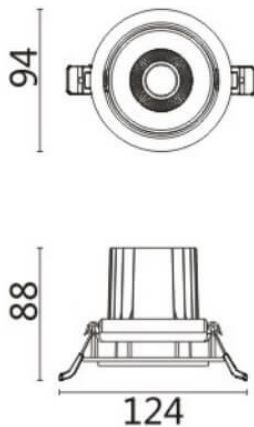

Esquema

COMFORT A

Downlight Lavov de la familia COMFORT A con una potencia de 10W, CRI 80 y CCT 4000K, con una óptica de 24grados. con un flujo luminoso total de 790lm, y una eficacia luminosa de 79lm/W. Fabricado en Aluminio inyectado a presión y acabado en color Negro . Driver ON/OFF.

Código artículo	86.D060.1421.02
Tipo de producto	Indoor
Categoría	Downlights
Familia	COMFORT A
Pictograms	

Producto	
Potencia real (W)	10
Flujo luminoso real (lm)	790
Eficacia luminosa (lm/W)	79
Ángulo de apertura	24
Life time (h)	50000 h L80B10
IP	20
Color	Negro
Driver incluido	Si
Equipo	ON/OFF
Flicker Free	Si
Light source	LED
Type of LED	COB
Temperatura de color (K)	4000
Consistencia de color (SDCM)	SDCM<3
CRI	80