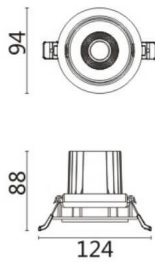

COMFORT A

Downlight Lavov de la familia COMFORT A con una potencia de 10W, CRI 80 y CCT 4000K, con una óptica de 24grados. con un flujo luminoso total de 790lm, y una eficacia luminosa de 79lm/W. Fabricado en Aluminio inyectado a presión y acabado en color Gris . Driver ON/OFF.

Código artículo	86.D060.1421.03
Tipo de producto	Indoor
Categoría	Downlights
Familia	COMFORT A
Pictograms	

Esquema

Producto	
Potencia real (W)	10
Flujo luminoso real (lm)	790
Eficacia luminosa (lm/W)	79
Ángulo de apertura	24
Life time (h)	50000 h L80B10
IP	20
Color	Gris
Driver incluido	Si
Equipo	ON/OFF
Flicker Free	Si
Light source	LED
Type of LED	COB
Temperatura de color (K)	4000
Consistencia de color (SDCM)	SDCM<3
CRI	80