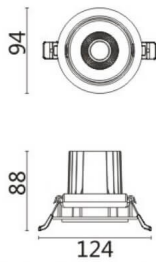

### COMFORT A

Downlight Lavov de la familia COMFORT A con una potencia de 10W, CRI 80 y CCT 4000K, con una óptica de 24grados. con un flujo luminoso total de 790lm, y una eficacia luminosa de 79lm/W. Fabricado en Aluminio inyectado a presión y acabado en color Gris . Driver ON/OFF.

### Esquema

<b>Producto</b>	
<b>Potencia real (W)</b>	<b>10</b>
<b>Flujo luminoso real (lm)</b>	<b>790</b>
<b>Eficacia luminosa (lm/W)</b>	<b>79</b>
<b>Ángulo de apertura</b>	<b>24</b>
<b>Life time (h)</b>	<b>50000 h L80B10</b>
<b>IP</b>	<b>20</b>
<b>Color</b>	<b>Gris</b>
<b>Driver incluido</b>	<b>Si</b>
<b>Equipo</b>	<b>ON/OFF</b>
<b>Flicker Free</b>	<b>Si</b>
<b>Light source</b>	<b>LED</b>
<b>Type of LED</b>	<b>COB</b>
<b>Temperatura de color (K)</b>	<b>4000</b>
<b>Consistencia de color (SDCM)</b>	<b>SDCM&lt;3</b>
<b>CRI</b>	<b>80</b>