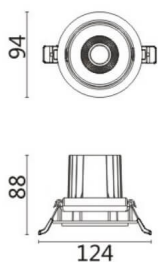

COMFORT A

Downlight Lavov de la familia COMFORT A con una potencia de 10W, CRI 80 y CCT 4000K, con una óptica de 24grados. con un flujo luminoso total de 790lm, y una eficacia luminosa de 79lm/W. Fabricado en Aluminio inyectado a presión y acabado en color Blanco . Driver DALI.

Código artículo	86.D060.1423.01
Tipo de producto	Indoor
Categoría	Downlights
Familia	COMFORT A
Pictograms	

Esquema

Producto	
Potencia real (W)	10
Flujo luminoso real (lm)	790
Eficacia luminosa (lm/W)	79
Ángulo de apertura	24
Life time (h)	50000 h L80B10
IP	20
Color	Blanco
Driver incluido	Si
Equipo	DALI
Flicker Free	Si
Light source	LED
Type of LED	COB
Temperatura de color (K)	4000
Consistencia de color (SDCM)	SDCM<3
CRI	80